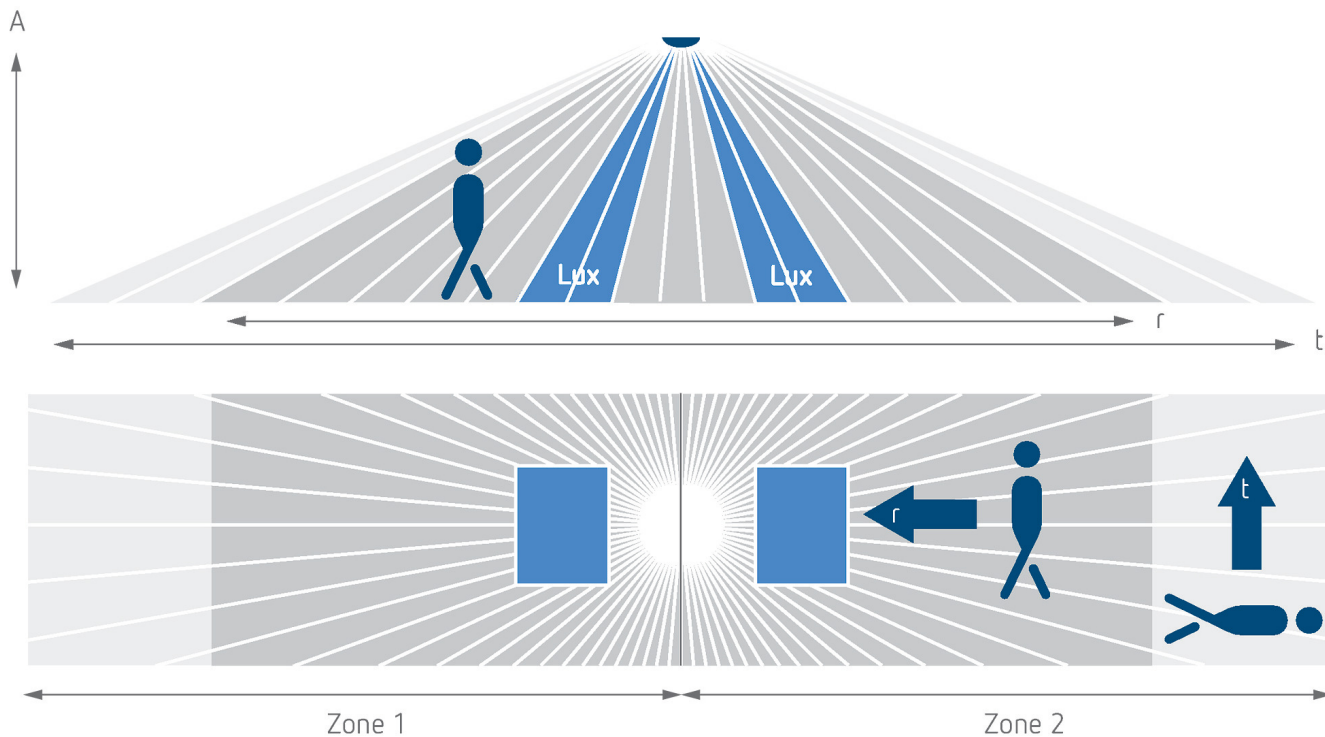

Aansluitschema's

Detectiebereik voor planningstoepassingen bij een temperatuur van 21 °C

Montagehoogte (A)	Dwars op (t)	Recht op (R)	
2 m	56 m ² 16 m x 3,5 m	56 m ² 16 m x 3,5 m	
2,5 m	88 m ² 22 m x 4 m	72 m ² 18 m x 4 m	
3 m	135 m ² 30 m x 4,5 m	90 m ² 20 m x 4,5 m	
3,5 m	150 m ² 30 m x 5 m	100 m ² 20 m x 5 m	
4 m	150 m ² 30 m x 5 m	100 m ² 20 m x 5 m	
4,5 m	150 m ² 30 m x 5 m	100 m ² 20 m x 5 m	
5 m	150 m ² 30 m x 5 m	100 m ² 20 m x 5 m	
5,5 m	150 m ² 30 m x 5 m	100 m ² 20 m x 5 m	
6 m	150 m ² 30 m x 5 m	100 m ² 20 m x 5 m	

thePassa P360-221 DALI P WIN

Artikelnr.: 2010315

theben

Detectiebereik voor planningstoepassingen bij een temperatuur van 21 °C

Detectiebereik Sensnorm volgens IEC 63180

Montagehoogte (A)	Dwars op (T)	Recht op (R)	
2,5 m	215 m ² 43 m x 5 m	62 m ² 14,8 m x 4,2 m	
6 m	550 m ² 50 m x 11 m	495 m ² 45 m x 11 m	
15 m	800 m ² 40 m x 20 m	600 m ² 30 m x 20 m	