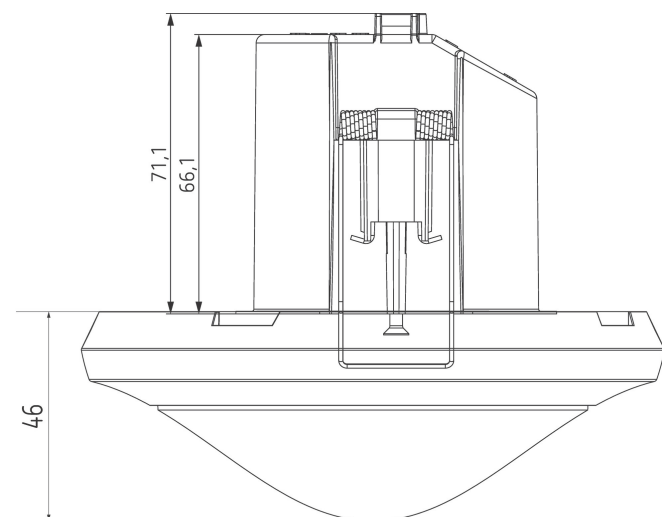

4-2-2026
Pagina 3 van 4

thePassa P360-221 DALI P WIN

Artikelnr.: 2010315

theben

Maattekeningen

Cut-out Ø 68 mm

Accessoires

theSenda P