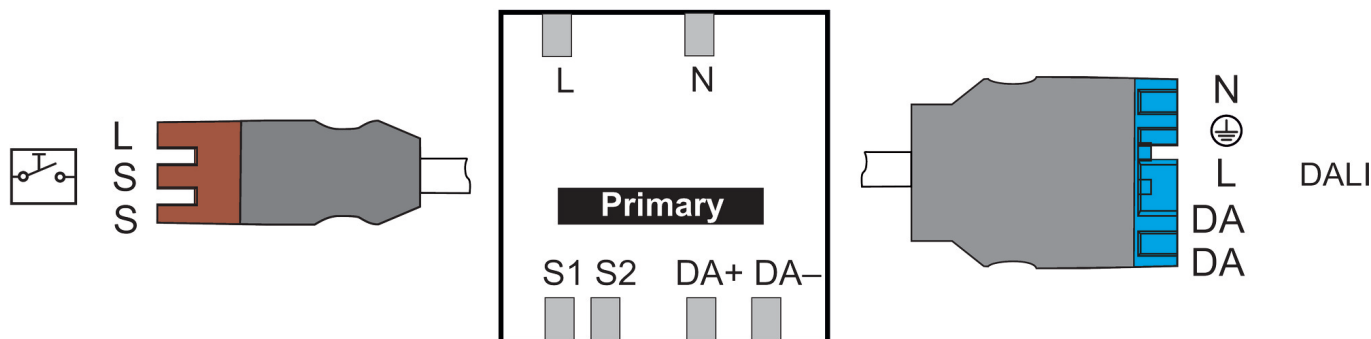

thePassa P360-221 DALI P WIN

Artikelnr.: 2010315

Funcatiebeschrijving

- Installatieafstandsbediening 'theSenda P' (optie)
- Gebruikersafstandsbediening 'theSenda S' (optie)

Technische specificaties

thePassa P360-221 DALI P WIN	
Bedrijfsspanning	110 V AC - 230 V AC
Frequentie	50 - 60 Hz
Max. hoogte	15 m
Minimale hoogte	1,7 m
Soort montage	Plafondinbouw, Binnen, Inbouw
Kleur	Wit
Schakeluitgang	DALI
Eigen verbruik	≤
Soort lichtmeting	Mixlichtmeting
Instelbereik lichtsterkte	10 - 3000 lx

thePassa P360-221 DALI P WIN	
Lampsoorten	Gloeï-/halogeenlampen, Fluorescentielampen, Energiespaarlampen, LEDs
Besturingsuitgang	100 mA
Uitgang licht	DALI-interface according to IEC SN EN 62 386 for max. 50 DALI devices
Type aansluiting	Schroefklemmen
Afmeting inbouwdoos	55 mm
Detectiebereik	150 m² (30,0 x 5 m)
Detectiehoek	360°
Omgevingstemperatuur	50°C
Beschermingsgraad	IP 54 (in ingebouwde toestand)

Aansluitschema's

Detectiebereik voor planningstoepassingen bij een temperatuur van 21 °C

Montagehoogte (A)	Dwars op (t)	Recht op (R)	
2 m	56 m² | 16 m x 3,5 m	56 m² | 16 m x 3,5 m	
2,5 m	88 m² | 22 m x 4 m	72 m² | 18 m x 4 m	
3 m	135 m² | 30 m x 4,5 m	90 m² | 20 m x 4,5 m	
3,5 m	150 m² | 30 m x 5 m	100 m² | 20 m x 5 m	
4 m	150 m² | 30 m x 5 m	100 m² | 20 m x 5 m	
4,5 m	150 m² | 30 m x 5 m	100 m² | 20 m x 5 m	
5 m	150 m² | 30 m x 5 m	100 m² | 20 m x 5 m	
5,5 m	150 m² | 30 m x 5 m	100 m² | 20 m x 5 m	
6 m	150 m² | 30 m x 5 m	100 m² | 20 m x 5 m	

Technische wijzigingen en drukfouten voorbehouden

nadere informatie op: www.theben-nederland.nl/producten/2010315

De belastingsgegevens worden bepaald met voorbeeldige geselecteerde lichtbronnen en zijn daarom typische gegevens vanwege het grote aantal beschikbare producten.