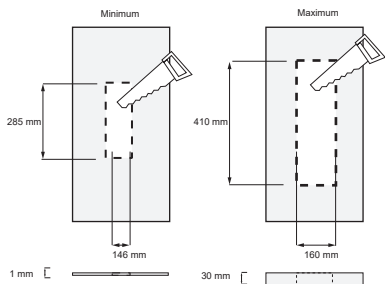

Renovation kit / Renovatie kit / Renovierungsset / Kit de rénovation

Ceiling panel / plafondpaneel /
 Deckenpaneel / Panneau de plafond

Content / Inhoud / Inhalt / Contenu

M4 x 35 mm
 4x

Installation / Installatie