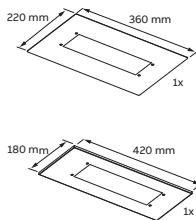

Renovation kit / Renovatie kit / Renovierungsset / Kit de rénovation

Ceiling panel / plafondpaneel /
 Deckenpaneel / Panneau de plafond

Content / Inhoud / Inhalt / Contenu

M4 x 35 mm
 4x

Installation / Installatie