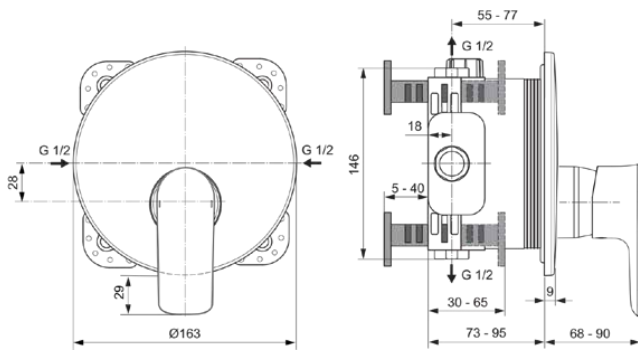

CONNECT AIR

A7034A5

CONNECT AIR | Douchemengkraan (opbouwdeel) 163x68x192 mm in magnetic grey afwerking, Kit 1 required (A1000), 23 l/min (3 bar) | Click technologie, EPD, PVD technologie

Afbeelding & technische tekening

Algemene informatie

Productcategorie:	Douchemengkranen
Producttype:	Douchemengkraan (opbouwdeel)
Merk:	Ideal Standard
Collectie:	CONNECT AIR
Ontwerper:	Ideal Standard
Colour:	A5 - Magnetic Grey
Afwerking van het oppervlak:	satijn
Hoogte (mm):	192
Breedte (mm):	163
Lengte / sprong (mm):	68 - 90
Bevestigingswijze:	Inbouwdeel benodigd
Aanbevolen inbouwdeel:	A1000
Nettogewicht (kg):	0.94
EAN-code:	4015413348232

Kenmerken

Click technologie

EPD

PVD technologie

Downloads

- [EPD](#)
- [Declaration of Conformity](#)
- [Installation Guide](#)
- [Spare Parts List](#)

Product specificaties

Aantal rozetten:	1
Aantal grepen:	1
Kleurcode:	A5
Kleuromschrijving:	magnetic grey
Cool Body Technologie:	Nee
Afsluitbare S-koppelingen:	Nee
Instelbare spoeltijd:	Nee
Positie greep:	Voorkant
Materiaal:	Metaal
Materiaal rozetten:	Kunststof
Materiaalkwaliteit:	Messing
Maximale volumestroom bij 3 bar (l/min):	23
Maximale volumestroom bij 3 bar (l/min) voor alle uitgangen:	23
Max. debiet bij 3 bar (l) voor uitloop:	23
Maximale werkdruk (bar):	10

CONNECT AIR

A7034A5

CONNECT AIR | Douchemengkraan (opbouwdeel) 163x68x192 mm in magnetic grey afwerking, Kit 1 required (A1000), 23 l/min (3 bar) | Click technologie, EPD, PVD technologie

Product specificaties