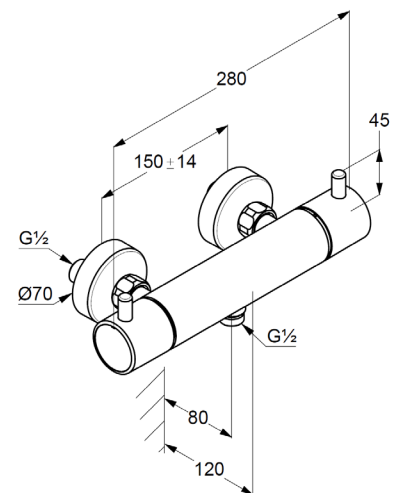

Hersteller KLUDI GmbH & Co. KG

Typ: KLUDI BOZZ

Thermostat-Brause-Armatur

Artikel- Nr.: 352033938

Thermostat-Brause-Armatur

Wandmontage

Temperaturwählgriff mit Heißwassersperre 40°C

inkl. optionalem Temperaturbegrenzer auf 43 °C

eigensicher gegen Rückfließen

Brauseabgang G1/2

Keramik Oberteil 180°

Durchflussmenge bei 3 bar 18 l/min.

S-Anschlüsse G1/2 x G3/4

mit Schmutzfangsieben

Produktabbildung/ Product picture

Maßzeichnung/ Dimensional drawing