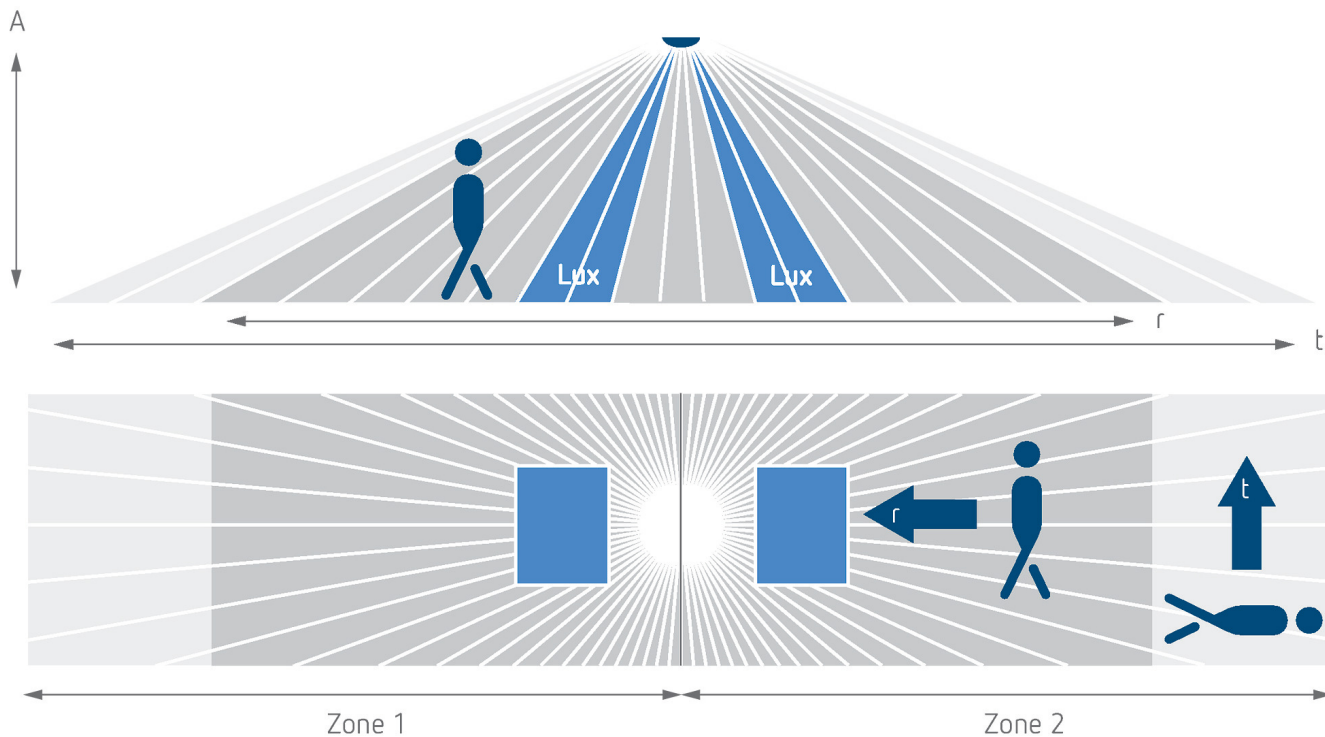

thePassa P360-221 DALI P GST

Artikelnr.: 2010314

theben

Detectiebereik voor planningstoepassingen bij een temperatuur van 21 °C

Detectiebereik Sensnorm volgens IEC 63180

Montagehoogte (A)	Dwars op (T)	Recht op (R)	
2,5 m	215 m² | 43 m x 5 m	62 m² | 14,8 m x 4,2 m	
6 m	550 m² | 50 m x 11 m	495 m² | 45 m x 11 m	
15 m	800 m² | 40 m x 20 m	600 m² | 30 m x 20 m	

Technische wijzigingen en drukfouten voorbehouden

nadere informatie op: www.theben-nederland.nl/producten/2010314

De belastingsgegevens worden bepaald met voorbeeldige geselecteerde lichtbronnen en zijn daarom typische gegevens vanwege het grote aantal beschikbare producten.

4-2-2026
Pagina 3 van 4