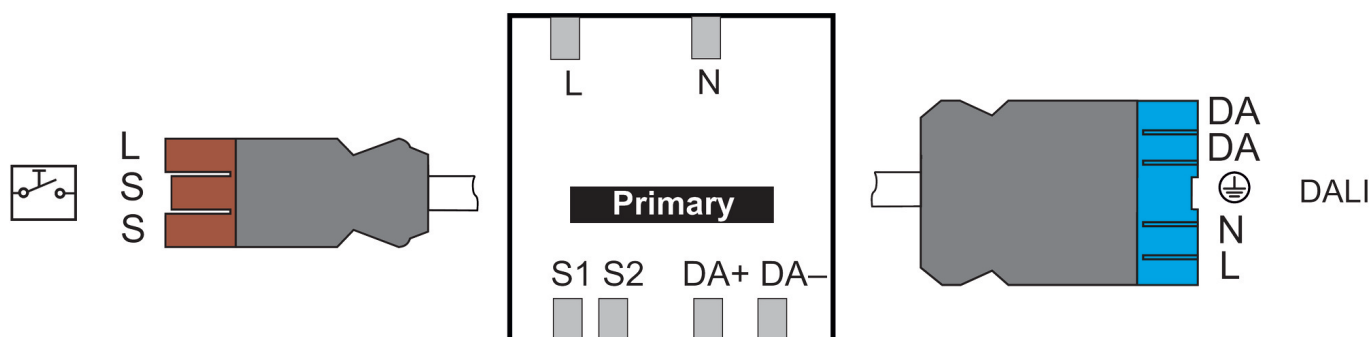

thePassa P360-221 DALI P GST

Artikelnr.: 2010314

Funcatiebeschrijving

- Installatieafstandsbediening 'theSenda P' (optie)
- Gebruikersafstandsbediening 'theSenda S' (optie)

Technische specificaties

thePassa P360-221 DALI P GST	
Bedrijfsspanning	110 V AC - 230 V AC
Frequentie	50 - 60 Hz
Max. hoogte	15 m
Minimale hoogte	1,7 m
Soort montage	Plafondinbouw, Binnen, Inbouw
Kleur	Wit
Schakeluitgang	DALI
Eigen verbruik	≤
Soort lichtmeting	Mixlichtmeting
Instelbereik lichtsterkte	10 - 3000 lx

thePassa P360-221 DALI P GST	
Lampsoorten	Gloeï-/halogeenlampen, Fluorescentielampen, Energiespaarlampen, LEDs
Besturingsuitgang	100 mA
Uitgang licht	DALI-interface according to IEC SN EN 62 386 for max. 50 DALI devices
Type aansluiting	Schroefklemmen
Afmeting inbouwdoos	55 mm
Detectiebereik	150 m² (30,0 x 5 m)
Detectiehoek	360°
Omgevingstemperatuur	50°C
Beschermingsgraad	IP 54 (in ingebouwde toestand)

Aansluitschema's

Detectiebereik voor planningstoepassingen bij een temperatuur van 21 °C

Montagehoogte (A)	Dwars op (t)	Recht op (R)	
2 m	56 m² | 16 m x 3,5 m	56 m² | 16 m x 3,5 m	
2,5 m	88 m² | 22 m x 4 m	72 m² | 18 m x 4 m	
3 m	135 m² | 30 m x 4,5 m	90 m² | 20 m x 4,5 m	
3,5 m	150 m² | 30 m x 5 m	100 m² | 20 m x 5 m	
4 m	150 m² | 30 m x 5 m	100 m² | 20 m x 5 m	
4,5 m	150 m² | 30 m x 5 m	100 m² | 20 m x 5 m	
5 m	150 m² | 30 m x 5 m	100 m² | 20 m x 5 m	
5,5 m	150 m² | 30 m x 5 m	100 m² | 20 m x 5 m	
6 m	150 m² | 30 m x 5 m	100 m² | 20 m x 5 m	

Technische wijzigingen en drukfouten voorbehouden

nadere informatie op: www.theben-nederland.nl/producten/2010314

De belastingsgegevens worden bepaald met voorbeeldige geselecteerde lichtbronnen en zijn daarom typische gegevens vanwege het grote aantal beschikbare producten.