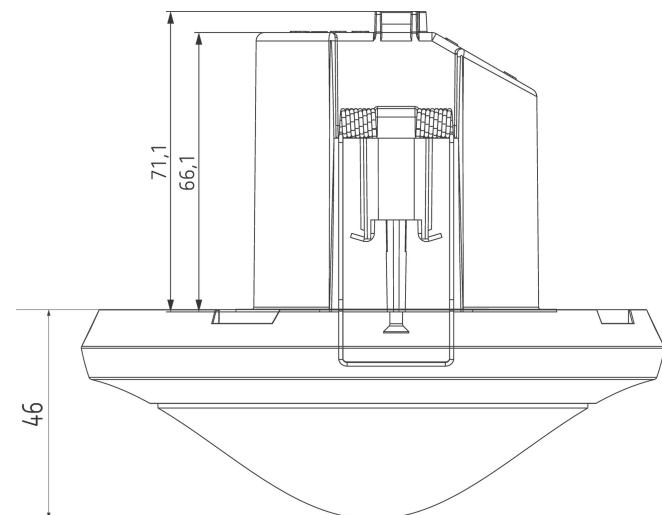

4-2-2026
Pagina 3 van 4

thePassa P360-221 DALI P GST

Artikelnr.: 2010314

theben

Maattekeningen

Cut-out Ø 68 mm

Accessoires

theSenda P