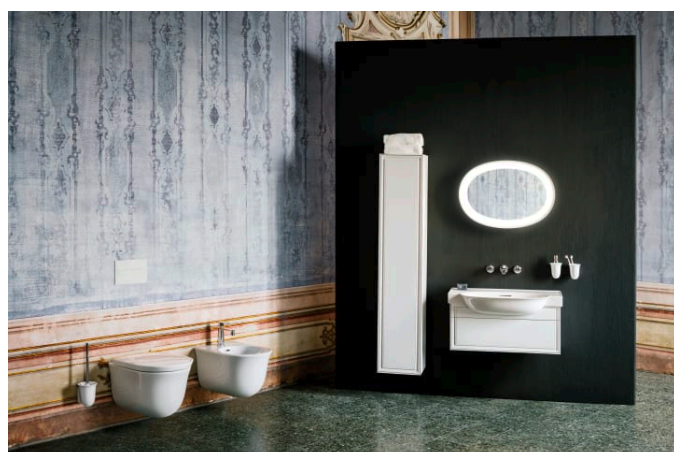

THE NEW CLASSIC

Wastafel

AFMETINGEN

Lengte	800 mm
Breedte	480 mm
Hoogte	75 mm

KLEUR EN AFWERKING

000 Wit

OPTIES

109 - zonder kraangat

Aantal bevestigingspunten : 2

Geïntegreerde planchet

Kraangat configuratie : Zonder kraangat

Materiaal : Saphirkeramik

Netto gewicht / kg : 16,5

Positie planchet : Aan beide zijde

Positie waskom : Centraal

Type installatie : Meubel, Wandhangend

Vorm : Rond

Waskom breedte (mm) : 625

Waskom lengte (mm) : 350

Wastafel capaciteit (l) : 6,5

TE COMBINEREN MET

Massief walnoten
onderstel, voor wastafel
813855

H406072085...1

Open waste valve with
SaphirKeramik cover

H898188...0001

THE NEW CLASSIC

Een collectie met perfect gevormde innovaties voor de badkamer. The New Classic straalt het praktische uit van de harmonieuze vorm uit en combineert deze met een eigentijdse stijl.