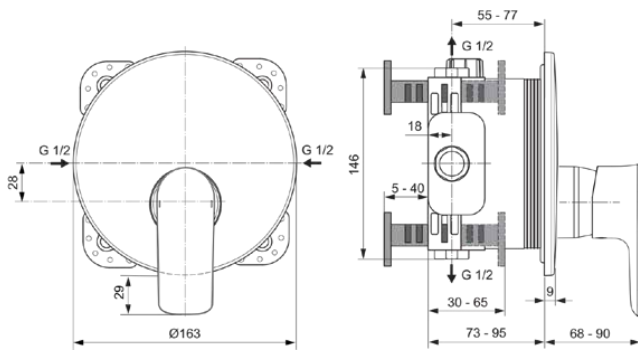

CONNECT AIR

A7034GN

CONNECT AIR | Douchemengkraan (opbouwdeel) 163x68x192 mm in Silver Storm afwerking, Kit 1 required (A1000), 23 l/min (3 bar) | Click technologie, EPD, PVD technologie

Afbeelding & technische tekening

Algemene informatie

Productcategorie:	Douchemengkranen
Producttype:	Douchemengkraan (opbouwdeel)
Merk:	Ideal Standard
Collectie:	CONNECT AIR
Ontwerper:	Ideal Standard
Colour:	GN - Silver Storm
Afwerking van het oppervlak:	satijn
Hoogte (mm):	192
Breedte (mm):	163
Lengte / sprong (mm):	68 - 90
Bevestigingswijze:	Inbouwdeel benodigd
Aanbevolen inbouwdeel:	A1000
Nettogewicht (kg):	0.94
EAN-code:	4015413346924

Kenmerken

Click technologie

EPD

PVD technologie

Downloads

- [EPD](#)
- [Declaration of Conformity](#)
- [Installation Guide](#)
- [Spare Parts List](#)

Product specificaties

Aantal rozetten:	1
Aantal grepen:	1
Kleurcode:	GN
Kleuromschrijving:	Silver Storm
Cool Body Technologie:	Nee
Afsluitbare S-koppelingen:	Nee
Instelbare spoeltijd:	Nee
Positie greep:	Voorkant
Materiaal:	Metaal
Materiaal rozetten:	Kunststof
Materiaalkwaliteit:	Messing
Maximale volumestroom bij 3 bar (l/min):	23
Maximale volumestroom bij 3 bar (l/min) voor alle uitgangen:	23
Max. debiet bij 3 bar (l) voor uitloop:	23
Maximale werkdruk (bar):	10

CONNECT AIR

A7034GN

CONNECT AIR | Douchemengkraan (opbouwdeel) 163x68x192 mm in Silver Storm afwerking, Kit 1 required (A1000), 23 l/min (3 bar) | Click technologie, EPD, PVD technologie

Product specificaties