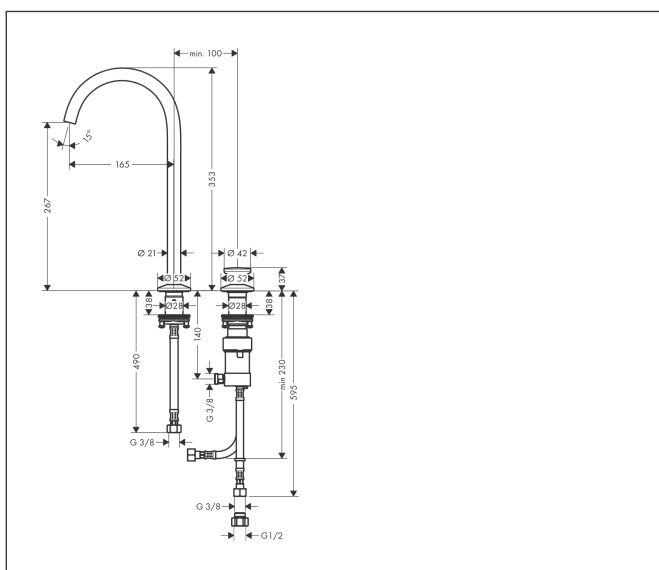

Merk	AXOR
Artikelnaam	AXOR One 2-gats wastafelkraan Select 260 met PushOpen afvoer
Art.nr.	48060140
Oppervlakte	Brushed Bronze
Netto prijs	970,20 EUR

Product foto

Kenmerken

- ComfortZone: 260
- voorsprong uitloop 165 mm
- uitloophoogte: 267 mm
- greepvariant: Select
- draaibereik met draaibare uitloop van 120° voor meer bewegingsvrijheid
- straalsoort: normale straal
- maximale doorstroomhoeveelheid bij 3 bar: 5 l/min
- Select kardoos met temperatuurregeling
- Select-knop aan/uit bediening
- push-open afvoergarnituur G 1¼
- materiaal afvoergarnituur: metaal
- flexibele opstelling van regeleenheid en uitloop mogelijk
- de regeleenheid heeft ca. 20 cm ruimte nodig onder het bovenblad
- EU taxonomie: max 6l/min - draagt substantieel bij aan duurzaamheid

Maat tekeningen

Technologie

Merk AXOR
Artikelnaam **AXOR One** 2-gats wastafelkraan Select 260 met PushOpen afvoer
Art.nr. 48060140
Oppervlakte Brushed Bronze
Netto prijs 970,20 EUR

Stroomschema