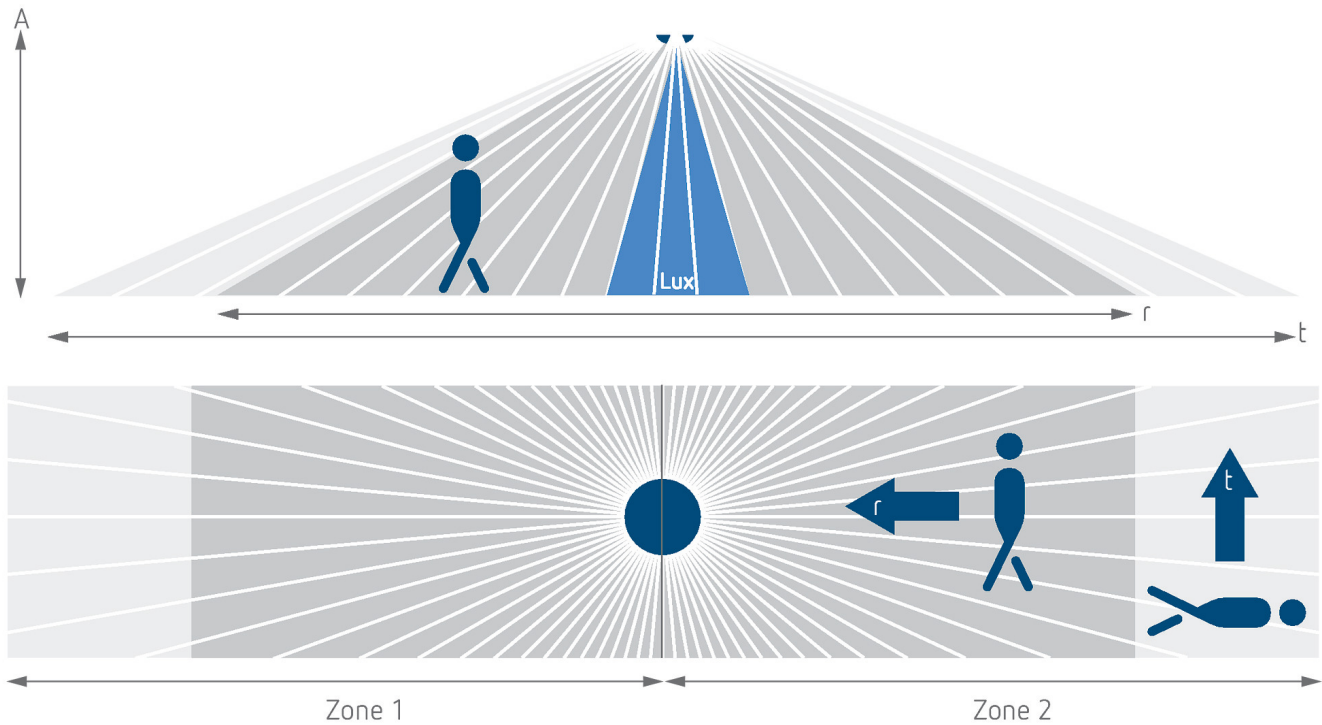

Detectiebereik voor planningstoepassingen bij een temperatuur van 21 °C

Detectiebereik Sensnorm volgens IEC 63180

Montagehoogte (A)	Dwars op (T)	Recht op (R)	
2,5 m	215 m² | 43 m x 5 m	62 m² | 14,8 m x 4,2 m	
6 m	550 m² | 50 m x 11 m	495 m² | 45 m x 11 m	
15 m	800 m² | 40 m x 20 m	600 m² | 30 m x 20 m