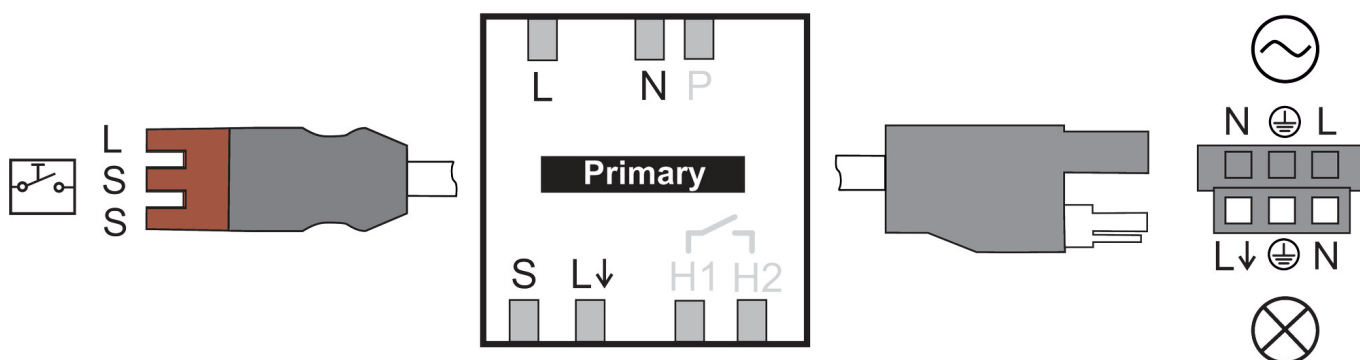

thePassa P360-101 P WIN

Artikelnr.: 2010313

theben

Technische specificaties

thePassa P360-101 P WIN		thePassa P360-101 P WIN	
LED 2-8 W	600 W	Detectiehoek	360°
LED > 8 W	600 W	Omgevingstemperatuur	50°C
Type aansluiting	Schroefklemmen	Beschermingsgraad	IP 54 (in ingebouwde toestand)
Detectiebereik	150 m ² (30,0 x 5 m)		

Aansluitschema's

Detectiebereik voor planningstoepassingen bij een temperatuur van 21 °C

Montagehoogte (A)	Dwars op (t)	Recht op (R)	
2 m	56 m ² 16 m x 3,5 m	56 m ² 16 m x 3,5 m	
2,5 m	88 m ² 22 m x 4 m	72 m ² 18 m x 4 m	
3 m	135 m ² 30 m x 4,5 m	90 m ² 20 m x 4,5 m	
3,5 m	150 m ² 30 m x 5 m	100 m ² 20 m x 5 m	
4 m	150 m ² 30 m x 5 m	100 m ² 20 m x 5 m	
4,5 m	150 m ² 30 m x 5 m	100 m ² 20 m x 5 m	
5 m	150 m ² 30 m x 5 m	100 m ² 20 m x 5 m	
5,5 m	150 m ² 30 m x 5 m	100 m ² 20 m x 5 m	
6 m	150 m ² 30 m x 5 m	100 m ² 20 m x 5 m	