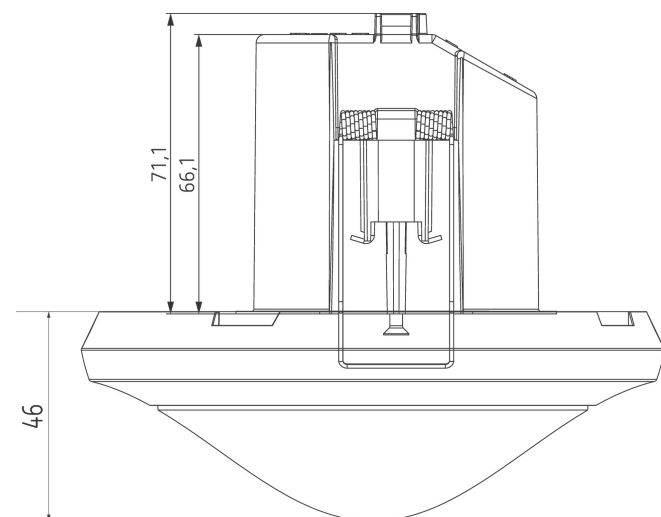

Detectiebereik voor planningstoepassingen bij een temperatuur van 21 °C

Detectiebereik Sensnorm volgens IEC 63180

Montagehoogte (A)	Dwars op (T)	Recht op (R)	
2,5 m	215 m ² 43 m x 5 m	62 m ² 14,8 m x 4,2 m	
6 m	550 m ² 50 m x 11 m	495 m ² 45 m x 11 m	
15 m	800 m ² 40 m x 20 m	600 m ² 30 m x 20 m	

thePassa P360-101 P WIN

Artikelnr.: 2010313

theben

Maattekeningen

Cut-out Ø 68 mm

Accessoires

theSenda P

Artikelnr.: 9070910