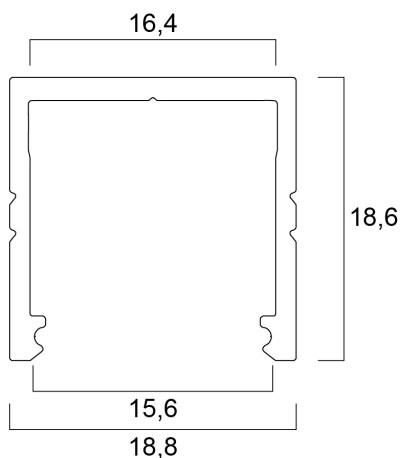

Profiel halfdiep opbouw 16 (19x19) 2m Set

Artikelnummer 0021596

SYLVANIA

PRO

CE UK
CA

Profiel halfdiep opbouw 16 (19x19) 2m Set bestaat uit 2m geanodiseerd profiel, opalen diffuser, 2 eindkappen en 4 houders.

Technische gegevens

Afmetingen (mm)

Fotometrie

Profiel halfdiep opbouw 16 (19x19) 2m Set

Artikelnummer 0021596

SYLVANIA

Algemene gegevens

Productnaam	Profiel halfdiep opbouw 16 (19x19) 2m Set
Technologie	Non - Electrical Device
Type accessoire	Mounting, Decorative
Behuizing	Aluminium
Algemene toepassing	Horeca, Winkel
ETIM klasse	EC002557
E-nummer FI	4278232
Garantie	3 jaar

Verpakkingen

EAN code	5410288215969
Enkele lengte verpakking (cm)	200.5
Enkele breedte verpakking (cm)	1.9
Hoogte eenheidsverpakking (cm)	1.9
DUN14 (inner)	05410288215969
Eenheden per omdoos	1
Lengte omdoos (cm)	200.5
Breedte omdoos (cm)	1.9
Diepte omdoos (cm)	1.9

Fysiske gegevens

Kleur behuizing	Zilver
Lengte (mm)	2000
Breedte (mm)	18.8
Hoogte (mm)	18.6
Gewicht (kg)	0.43