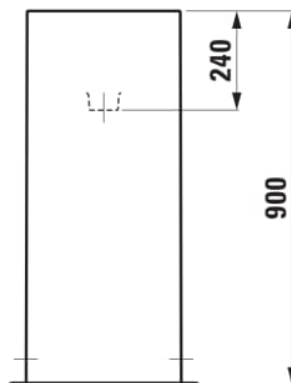

## Lavabo indépendant avec écoulement caché

COULEUR ET FINITION

000 Blanc

OPTIONS

111 - avec 1 trou pour la robinetterie, sans trop-plein

Base émaillée

Capacité de la cuve (L) : 16,3

Commodity Code/Import Code Number for Foreign Trad : 69101000

Forme : Rectangulaire

Forme interne : Square

Kit de fixations : Inclus

Largeur de la cuve (mm) : 435

Longueur de la cuve (mm) : 375

Matériau : Porcelaine

Poids net / kg : 53,5

Position de la cuve : Centrale

Siphon : Inclus

Trou pour la robinetterie : 1 trou au centre

Type d'installation : Sur pied

Vidage : Inclus

DESSINS TECHNIQUES

COMPATIBLE AVEC

Mélangeur de lavabo 3-trous, saillie 166 mm, goulot orientable, sans vidage, chromé