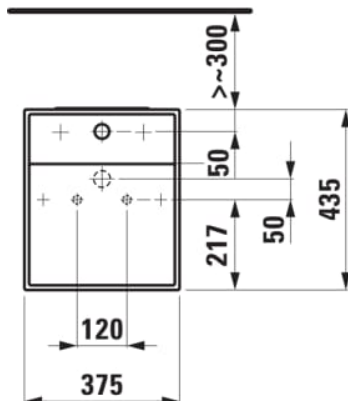

## Lavabo indépendant avec écoulement caché

COULEUR ET FINITION

000 Blanc

OPTIONS

111 - avec 1 trou pour la robinetterie, sans trop-plein

Base émaillée

Capacité de la cuve (L) : 16,3

Commodity Code/Import Code Number for Foreign Trad : 69101000

Forme : Rectangulaire

Forme interne : Square

Kit de fixations : Inclus

Largeur de la cuve (mm) : 435

Longueur de la cuve (mm) : 375

Matériau : Porcelaine

Poids net / kg : 53,5

Position de la cuve : Centrale

Siphon : Inclus

Trou pour la robinetterie : 1 trou au centre

Type d'installation : Sur pied

Vidage : Inclus

DESSINS TECHNIQUES

COMPATIBLE AVEC

Mélangeur de lavabo 3-trous, saillie 166 mm, goulot orientable, sans vidage, chromé