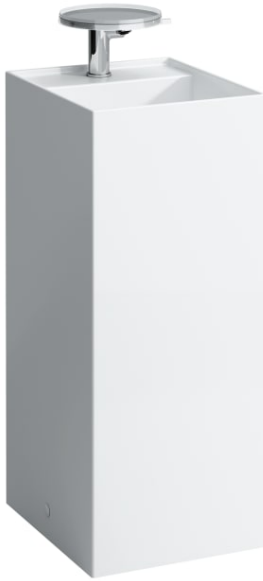

KARTELL LAUFEN

## Lavabo indépendant avec écoulement caché

COULEUR ET FINITION

000 Blanc

OPTIONS

111 - avec 1 trou pour la robinetterie, sans trop-plein

Base émaillée

Capacité de la cuve (L) : 16,3

Commodity Code/Import Code Number for Foreign Trad : 69101000

Forme : Rectangulaire

Forme interne : Square

Kit de fixations : Inclus

Largeur de la cuve (mm) : 435

Longueur de la cuve (mm) : 375

Matériau : Porcelaine

Poids net / kg : 53,5

Position de la cuve : Centrale

Siphon : Inclus

Trou pour la robinetterie : 1 trou au centre

Type d'installation : Sur pied

Vidage : Inclus

DESSINS TECHNIQUES

COMPATIBLE AVEC

Mélangeur de lavabo 3-trous, saillie 166 mm, goulot orientable, sans vidage, chromé