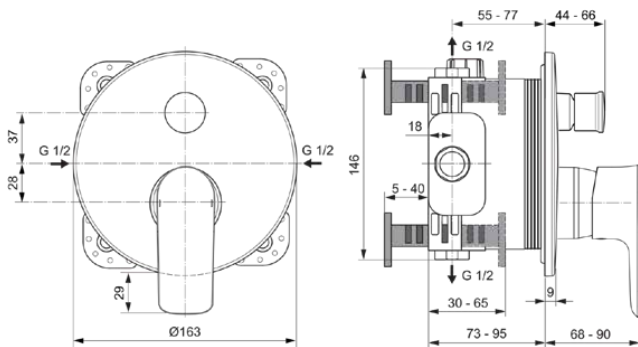

CONNECT AIR

A7035A5

CONNECT AIR | Bad/douchemengkraan (opbouwdeel) 163x68x192 mm in magnetic grey afwerking, Kit 1 required (A1000), 23.0 l/min (3 bar) | Click technologie, EPD, PVD technologie

Afbeelding & technische tekening

Algemene informatie

Productcategorie:	Bad/douchemengkranen
Producttype:	Bad/douchemengkraan (opbouwdeel)
Merk:	Ideal Standard
Collectie:	CONNECT AIR
Ontwerper:	Ideal Standard
Colour:	A5 - Magnetic Grey
Afwerking van het oppervlak:	satijn
Hoogte (mm):	192
Breedte (mm):	163
Lengte / sprong (mm):	68 - 90
Bevestigingswijze:	Inbouwdeel benodigd
Aanbevolen inbouwdeel:	A1000
Nettogewicht (kg):	1.03
EAN-code:	4015413348249

Product specificaties

Aantal rozetten:	1
Aantal grepen:	1
Kleurcode:	A5
Kleuromschrijving:	magnetic grey
Cool Body Technologie:	Nee
Afsluitbare S-koppelingen:	Nee
Instelbare spoeltijd:	Nee
Positie greep:	Voorkant
Materiaal:	Metaal
Materiaal rozetten:	Kunststof
Materiaalkwaliteit:	Messing
Maximale volumestroom bij 3 bar (l/min):	23.0
Maximale volumestroom bij 3 bar (l/min) voor alle uitgangen:	23/23

CONNECT AIR

A7035A5

CONNECT AIR | Bad/douchemengkraan (opbouwdeel) 163x68x192 mm in magnetic grey afwerking, Kit 1 required (A1000), 23.0 l/min (3 bar) | Click technologie, EPD, PVD technologie

Product specificaties