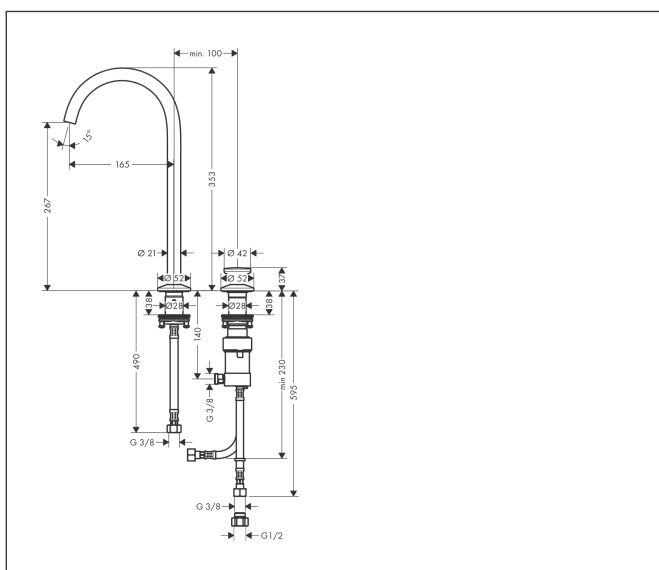

Merk	AXOR
Artikelnaam	AXOR One 2-gats wastafelkraan Select 260 met PushOpen afvoer
Art.nr.	48060340
Oppervlakte	Brushed Black Chrome
Netto prijs	970,20 EUR

Product foto

Kenmerken

- ComfortZone: 260
- voorsprong uitloop 165 mm
- uitloophoogte: 267 mm
- greepvariant: Select
- draaibereik met draaibare uitloop van 120° voor meer bewegingsvrijheid
- straalsoort: normale straal
- maximale doorstroomhoeveelheid bij 3 bar: 5 l/min
- Select kardoos met temperatuurregeling
- Select-knop aan/uit bediening
- push-open afvoergarnituur G 1¼
- materiaal afvoergarnituur: metaal
- flexibele opstelling van regeleenheid en uitloop mogelijk
- de regeleenheid heeft ca. 20 cm ruimte nodig onder het bovenblad
- EU taxonomie: max 6l/min - draagt substantieel bij aan duurzaamheid

Maat tekeningen

Technologie

Merk AXOR
Artikelnaam **AXOR One** 2-gats wastafelkraan Select 260 met PushOpen afvoer
Art.nr. 48060340
Oppervlakte Brushed Black Chrome
Netto prijs 970,20 EUR

Stroomschema