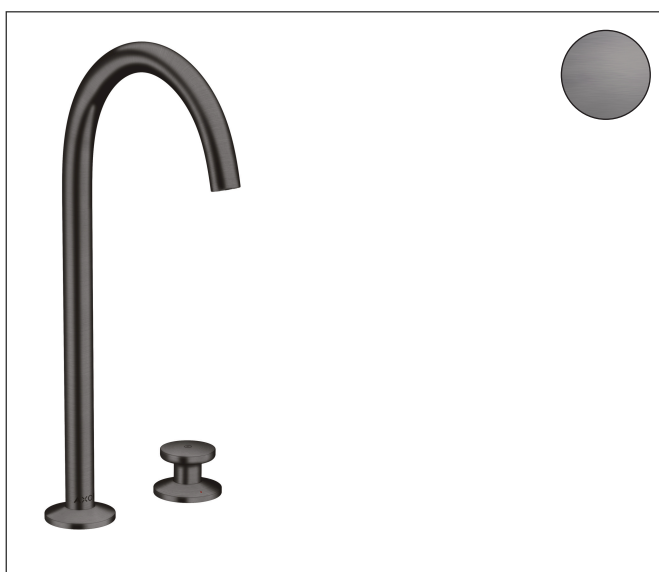

Merk	AXOR
Artikelnaam	AXOR One 2-gats wastafelkraan Select 260 met PushOpen afvoer
Art.nr.	48060340
Oppervlakte	Brushed Black Chrome
Netto prijs	970,20 EUR

Product foto

Kenmerken

- ComfortZone: 260
- voorsprong uitloop 165 mm
- uitloophoogte: 267 mm
- greepvariant: Select
- draaibereik met draaibare uitloop van 120° voor meer bewegingsvrijheid
- straalsoort: normale straal
- maximale doorstroomhoeveelheid bij 3 bar: 5 l/min
- Select kardoos met temperatuurregeling
- Select-knop aan/uit bediening
- push-open afvoergarnituur G 1¼
- materiaal afvoergarnituur: metaal
- flexibele opstelling van regeleenheid en uitloop mogelijk
- de regeleenheid heeft ca. 20 cm ruimte nodig onder het bovenblad
- EU taxonomie: max 6l/min - draagt substantieel bij aan duurzaamheid

Maat tekeningen

Technologie

Merk AXOR
Artikelnaam **AXOR One** 2-gats wastafelkraan Select 260 met PushOpen afvoer
Art.nr. 48060340
Oppervlakte Brushed Black Chrome
Netto prijs 970,20 EUR

Stroomschema