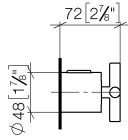

TARA Mengenreguliergriff - Platin

TARA

11 431 892

11 431 892

mm [inches]

11 431 892

Ersatzteile für die
anderen
Oberflächenvarianten
finden Sie hier:
Chrom

Ersatzteilstückliste