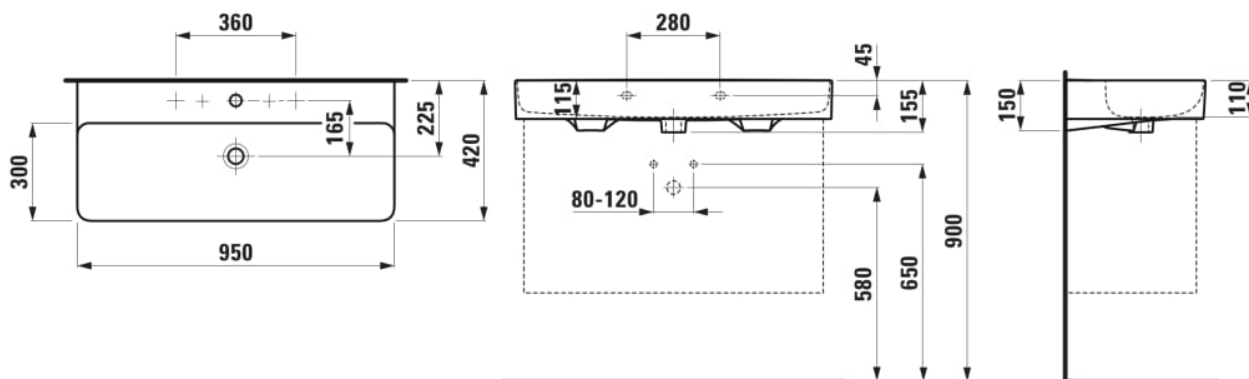

Forme interne : Square

Largeur de la cuve (mm) : 294

Longueur de la cuve (mm) : 938

Matériau : Saphirkeramik

Nombre de points de fixation : 2

Poids net / kg : 19

Position de la cuve : Centrale

Trou pour la robinetterie : 1 trou au centre

### DESSINS TECHNIQUES

COMPATIBLE AVEC

Structure porte-serviettes  
LANI 950 x 380 pour  
lavabo VAL

**H386974...0001**

Meuble sous-vasque pour  
VAL, 950mm, 2 tiroirs

**H411412108...1**

Onderkast, 2 lades,  
passend bij wastafel VAL  
810287 950mm