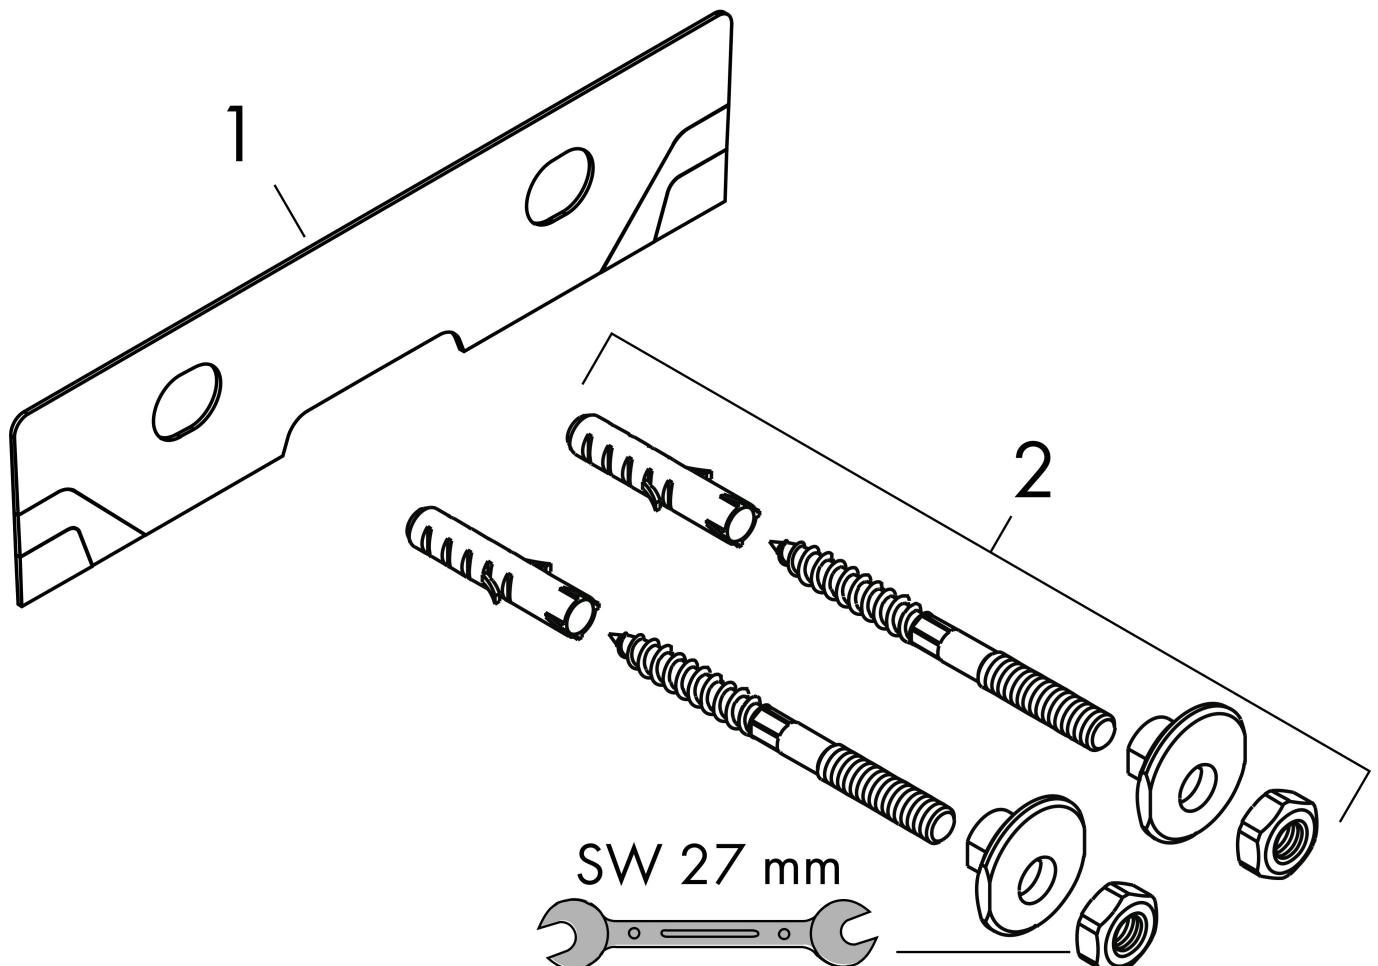

Merk hansgrohe
Artikelnaam **Xanvia Q** fontein 450/340 zonder kraangat zonder overloop
Art.nr. 60231450
Oppervlakte wit
Netto prijs 116,43 EUR

Explosietekening voor bouwjaar: >04/24

Merk hansgrohe
Artikelnaam **Xanua Q** fontein 450/340 zonder kraangat zonder overloop
Art.nr. 60231450
Oppervlakte wit
Netto prijs 116,43 EUR

Onderdelen voor bouwjaar: >04/24

Pos	Beschrijving	Art.nr.	Prijs
1	geluidsisolerende mat	87744000	21,22
2	bevestigingsmateriaal	95678006