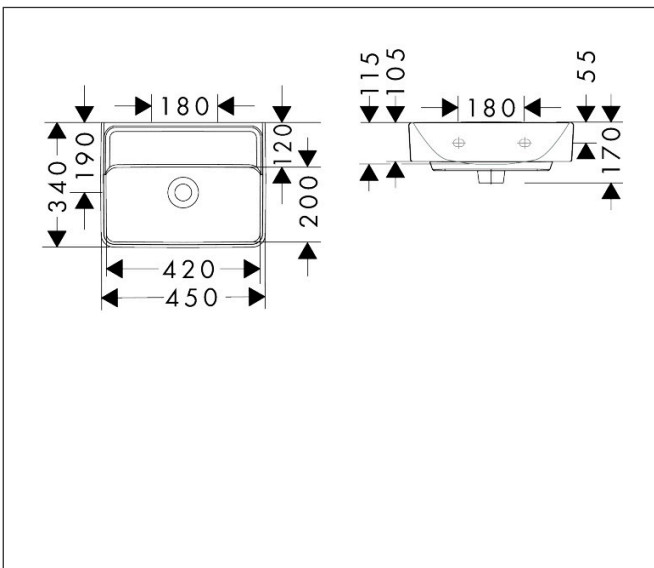

## Kenmerken

- materiaal: keramiek
- buitenste afmetingen wastafel: 450 x 340 x 105 mm (b x d x h)
- binnenhoogte wastafel: 115 mm
- glansgraad: glanzend
- Made to fit NoiseReduction: op maat gemaakte geluiddempende mat bijgesloten
- zonder kraangat
- zonder overloop
- zonder afvoergarnituur
- montagewijze: wandmontage
- overloopklasse: C100

## Maat tekeningen