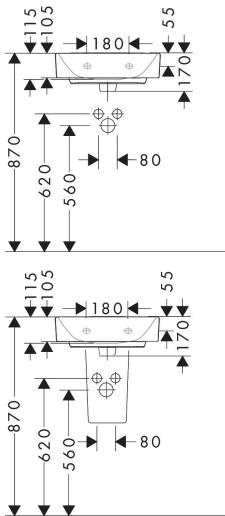

## Kenmerken

- materiaal: keramiek
- buitenste afmetingen wastafel: 450 x 340 x 105 mm (b x d x h)
- binnenhoogte wastafel: 115 mm
- glansgraad: glanzend
- Made to fit NoiseReduction: op maat gemaakte geluiddempende mat bijgesloten
- zonder kraangat
- zonder overloop
- zonder afvoergarnituur
- montagewijze: wandmontage
- overloopklasse: C100

## Maat tekeningen

## Technologie

## Installatievoorbeelden

**i** Afmetingen kunnen variëren vanwege keramische toleranties die verband houden met het productieproces.

Merk hansgrohe  
Artikelnaam **Xanvia Q** fontein 450/340 zonder kraangat zonder overloop  
Art.nr. 60231450  
Oppervlakte wit  
Netto prijs 116,43 EUR