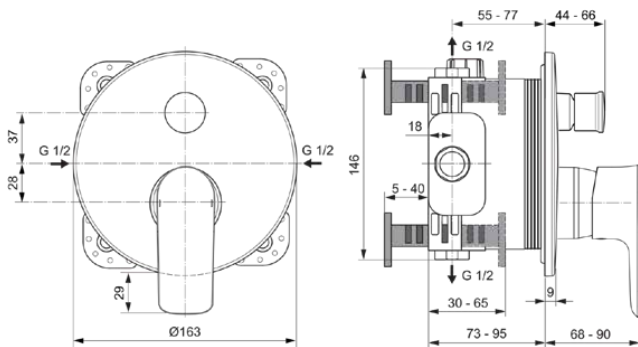

CONNECT AIR

A7035GN

CONNECT AIR | Bad/douchemengkraan (opbouwdeel) 163x68x192 mm in Silver Storm afwerking, Kit 1 required (A1000), 23.0 l/min (3 bar) | Click technologie, EPD, PVD technologie

Afbeelding & technische tekening

Algemene informatie

Productcategorie:	Bad/douchemengkranen
Producttype:	Bad/douchemengkraan (opbouwdeel)
Merk:	Ideal Standard
Collectie:	CONNECT AIR
Ontwerper:	Ideal Standard
Colour:	GN - Silver Storm
Afwerking van het oppervlak:	satijn
Hoogte (mm):	192
Breedte (mm):	163
Lengte / sprong (mm):	68 - 90
Bevestigingswijze:	Inbouwdeel benodigd
Aanbevolen inbouwdeel:	A1000
Nettogewicht (kg):	1.03
EAN-code:	4015413346931

Product specificaties

Aantal rozetten:	1
Aantal grepen:	1
Kleurcode:	GN
Kleuromschrijving:	Silver Storm
Cool Body Technologie:	Nee
Afsluitbare S-koppelingen:	Nee
Instelbare spoeltijd:	Nee
Positie greep:	Voorkant
Materiaal:	Metaal
Materiaal rozetten:	Kunststof
Materiaalkwaliteit:	Messing
Maximale volumestroom bij 3 bar (l/min):	23.0
Maximale volumestroom bij 3 bar (l/min) voor alle uitgangen:	23/23