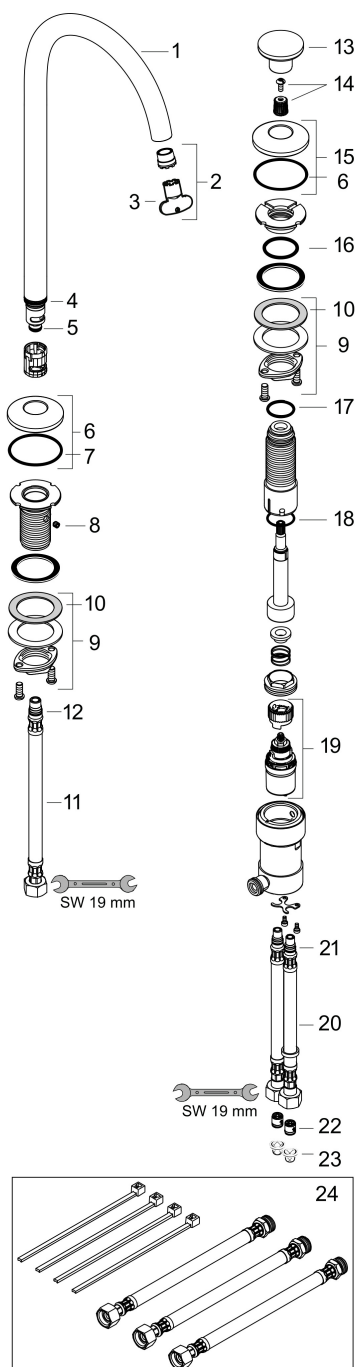

Merk	AXOR
Artikelnaam	AXOR One 2-gats wastafelkraan Select 260 met PushOpen afvoer
Art.nr.	48060990
Oppervlakte	Polished Gold Optic
Netto prijs	970,20 EUR

Product foto

Kenmerken

- ComfortZone: 260
- voorsprong uitloop 165 mm
- uitloophoogte: 267 mm
- greepvariant: Select
- draaibereik met draaibare uitloop van 120° voor meer bewegingsvrijheid
- straalsoort: normale straal
- maximale doorstroomhoeveelheid bij 3 bar: 5 l/min
- Select kardoos met temperatuurregeling
- Select-knop aan/uit bediening
- push-open afvoergarnituur G 1¼
- materiaal afvoergarnituur: metaal
- flexibele opstelling van regeleenheid en uitloop mogelijk
- de regeleenheid heeft ca. 20 cm ruimte nodig onder het bovenblad
- EU taxonomie: max 6l/min - draagt substantieel bij aan duurzaamheid

Maat tekeningen

Technologie

Merk AXOR
Artikelnaam **AXOR One** 2-gats wastafelkraan Select 260 met PushOpen afvoer
Art.nr. 48060990
Oppervlakte Polished Gold Optic
Netto prijs 970,20 EUR

Stroomschema

Merk	AXOR
Artikelnaam	AXOR One 2-gats wastafelkraan Select 260 met PushOpen afvoer
Art.nr.	48060990
Oppervlakte	Polished Gold Optic
Netto prijs	970,20 EUR

Explosietekening voor bouwjaar: >04/21

Merk	AXOR
Artikelnaam	AXOR One 2-gats wastafelkraan Select 260 met PushOpen afvoer
Art.nr.	48060990
Oppervlakte	Polished Gold Optic
Netto prijs	970,20 EUR

Onderdelen voor bouwjaar: >04/21