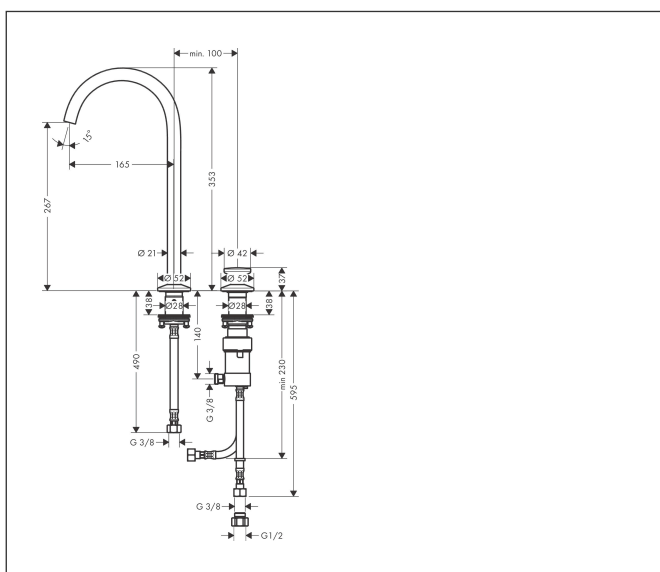

Merk	AXOR
Artikelnaam	AXOR One 2-gats wastafelkraan Select 260 met PushOpen afvoer
Art.nr.	48060990
Oppervlakte	Polished Gold Optic
Netto prijs	970,20 EUR

Product foto

Kenmerken

- ComfortZone: 260
- voorsprong uitloop 165 mm
- uitloophoogte: 267 mm
- greepvariant: Select
- draaibereik met draaibare uitloop van 120° voor meer bewegingsvrijheid
- straalsoort: normale straal
- maximale doorstroomhoeveelheid bij 3 bar: 5 l/min
- Select kardoos met temperatuurregeling
- Select-knop aan/uit bediening
- push-open afvoergarnituur G 1¼
- materiaal afvoergarnituur: metaal
- flexibele opstelling van regeleenheid en uitloop mogelijk
- de regeleenheid heeft ca. 20 cm ruimte nodig onder het bovenblad
- EU taxonomie: max 6l/min - draagt substantieel bij aan duurzaamheid

Maat tekeningen

Technologie

Merk AXOR
Artikelnaam **AXOR One** 2-gats wastafelkraan Select 260 met PushOpen afvoer
Art.nr. 48060990
Oppervlakte Polished Gold Optic
Netto prijs 970,20 EUR

Stroomschema

Merk	AXOR
Artikelnaam	AXOR One 2-gats wastafelkraan Select 260 met PushOpen afvoer
Art.nr.	48060990
Oppervlakte	Polished Gold Optic
Netto prijs	970,20 EUR

Explosietekening voor bouwjaar: >04/21

Merk	AXOR
Artikelnaam	AXOR One 2-gats wastafelkraan Select 260 met PushOpen afvoer
Art.nr.	48060990
Oppervlakte	Polished Gold Optic
Netto prijs	970,20 EUR

Onderdelen voor bouwjaar: >04/21