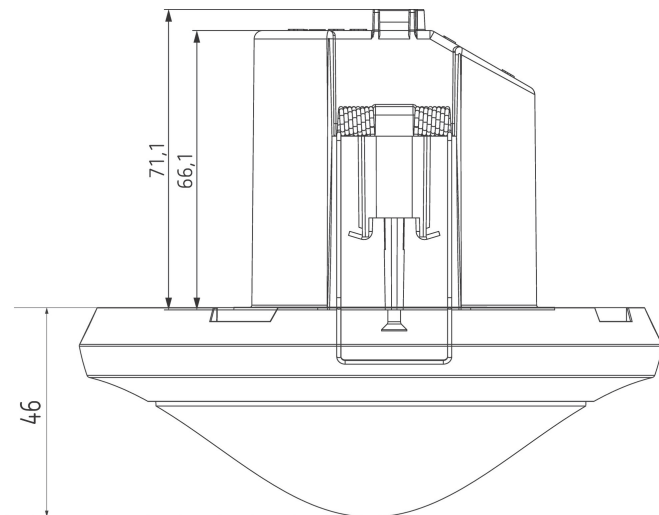

4-2-2026
Pagina 3 van 4

thePassa P360-101 P GST

Artikelnr.: 2010312

theben

Maattekeningen

Cut-out Ø 68 mm

Accessoires

theSenda P