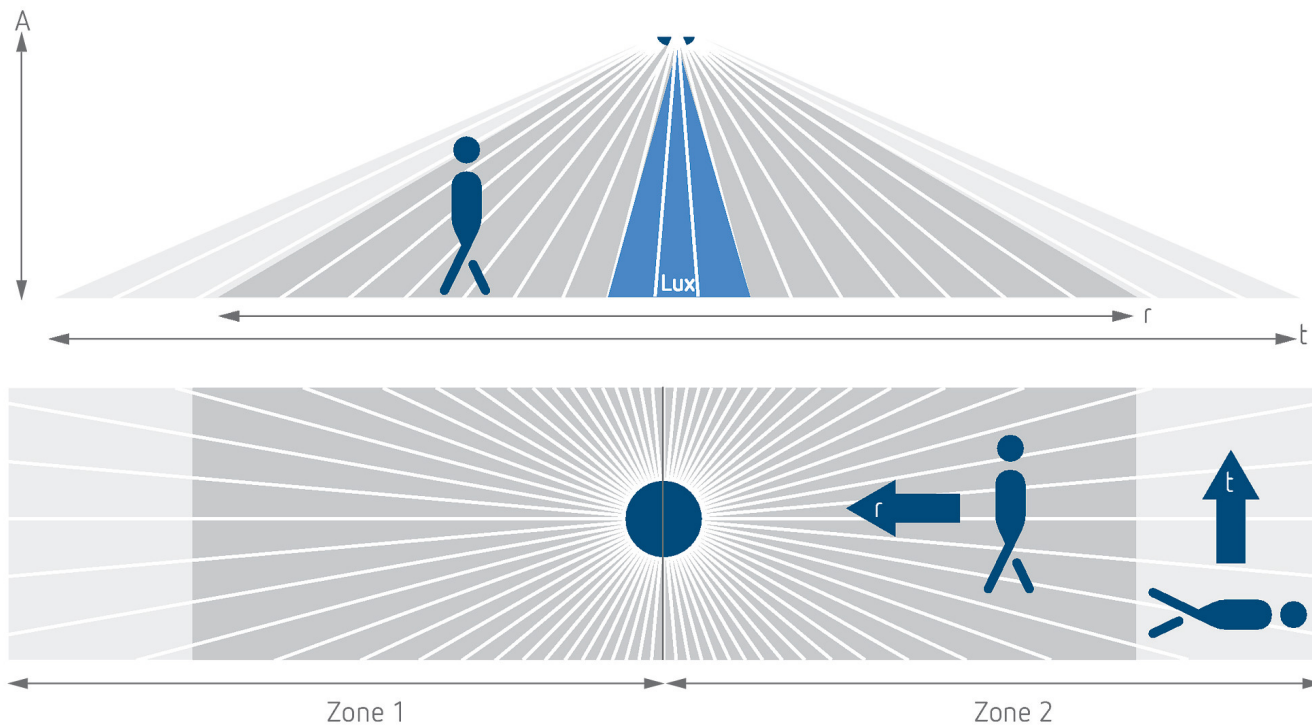

thePassa P360-101 P GST

Artikelnr.: 2010312

theben

Detectiebereik voor planningstoepassingen bij een temperatuur van 21 °C

Detectiebereik Sensnorm volgens IEC 63180

Montagehoogte (A)	Dwars op (T)	Recht op (R)	
2,5 m	215 m² | 43 m x 5 m	62 m² | 14,8 m x 4,2 m	
6 m	550 m² | 50 m x 11 m	495 m² | 45 m x 11 m	
15 m	800 m² | 40 m x 20 m	600 m² | 30 m x 20 m	

Technische wijzigingen en drukfouten voorbehouden

nadere informatie op: www.theben-nederland.nl/producten/2010312

De belastingsgegevens worden bepaald met voorbeeldige geselecteerde lichtbronnen en zijn daarom typische gegevens vanwege het grote aantal beschikbare producten.

4-2-2026
Pagina 3 van 4