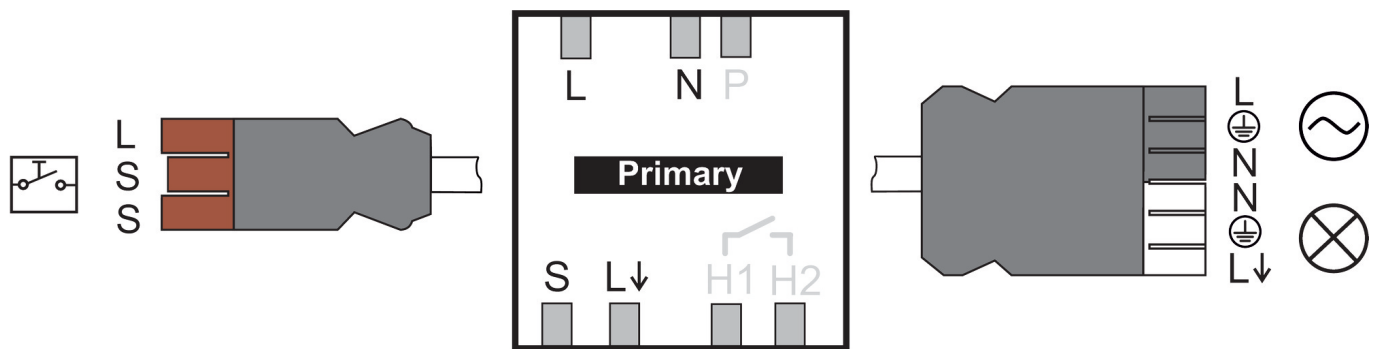

thePassa P360-101 P GST

Artikelnr.: 2010312

Technische specificaties

thePassa P360-101 P GST		thePassa P360-101 P GST	
LED 2-8 W	600 W	Detectiehoek	360°
LED > 8 W	600 W	Omgevingstemperatuur	50°C
Type aansluiting	Schroefklemmen	Beschermingsgraad	IP 54 (in ingebouwde toestand)
Detectiebereik	150 m² (30,0 x 5 m)		

Aansluitschema's

Detectiebereik voor planningstoepassingen bij een temperatuur van 21 °C

Montagehoogte (A)	Dwars op (t)	Recht op (R)	
2 m	56 m² | 16 m x 3,5 m	56 m² | 16 m x 3,5 m	
2,5 m	88 m² | 22 m x 4 m	72 m² | 18 m x 4 m	
3 m	135 m² | 30 m x 4,5 m	90 m² | 20 m x 4,5 m	
3,5 m	150 m² | 30 m x 5 m	100 m² | 20 m x 5 m	
4 m	150 m² | 30 m x 5 m	100 m² | 20 m x 5 m	
4,5 m	150 m² | 30 m x 5 m	100 m² | 20 m x 5 m	
5 m	150 m² | 30 m x 5 m	100 m² | 20 m x 5 m	
5,5 m	150 m² | 30 m x 5 m	100 m² | 20 m x 5 m	
6 m	150 m² | 30 m x 5 m	100 m² | 20 m x 5 m	

Technische wijzigingen en drukfouten voorbehouden

nadere informatie op: www.theben-nederland.nl/producten/2010312

De belastingsgegevens worden bepaald met voorbeeldige geselecteerde lichtbronnen en zijn daarom typische gegevens vanwege het grote aantal beschikbare producten.

4-2-2026
Pagina 2 van 4