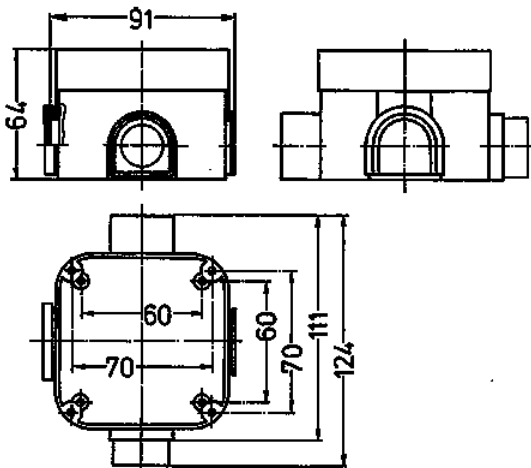

Inbouwdoos

Bestelnr. 41404

- voor Cepex CEE-contactdozen 16 A en 32 A en Cepex contactdozen met beschermingscontact
- ook alle verdere Cepex-varianten kunnen met deze inbouwdoos geïnstalleerd worden

Technische informatie

| | |
|-----------------|------|
| Gewicht | 93 g |
| Certificeringen | EAC |

Tekeningen

Tekening
1 MB 334

Maten in mm