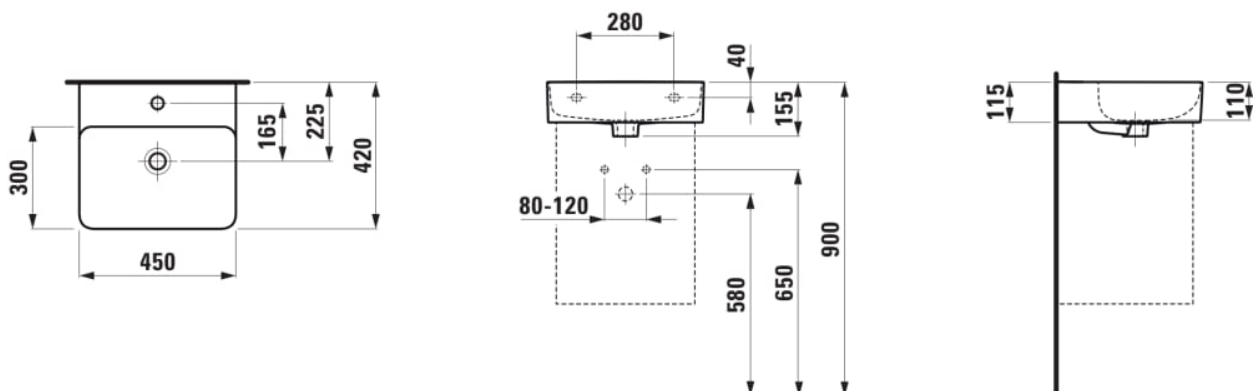

Forme interne : Rectangulaire

Largeur de la cuve (mm) : 294

Lave-mains

Longueur de la cuve (mm) : 438

Matériau : Saphirkeramik

Nombre de points de fixation : 2

Poids net / kg : 9,7

Position de la cuve : Centrale

Profondeur de la cuve (mm) : 110

Trou pour la robinetterie : 1 trou au centre

Type d'installation : Autoportant

DESSINS TECHNIQUES

COMPATIBLE AVEC

Meuble sous-vasque pour
VAL, 450mm, 2 tiroirs

H411352108...1

Meuble bas, 2 tiroirs,
compatible avec le
lavabo VAL 815281
450mm

H411572109...1

Ecoulement toujours
ouvert avec cache pour
soupape, SaphirKeramik

H898188...0001

Ecoulement standard
avec levier de tirage avec
cache pour soupape en
SaphirKeramik