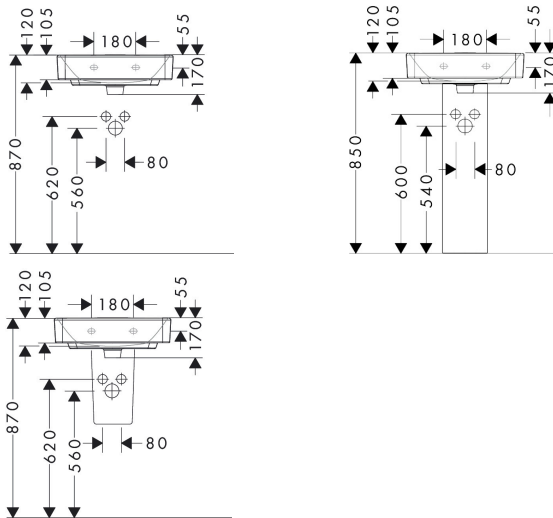

Merk hansgrohe
 Artikelnaam **Xanua Q** fontein 500/390 zonder kraangat met overloop
 Art.nr. 60232450
 Oppervlakte wit
 Netto prijs 124,85 EUR

Product foto

Kenmerken

- materiaal: keramiek
- buitenste afmetingen wastafel: 500 x 390 x 105 mm (b x d x h)
- binnenhoogte wastafel: 120 mm
- glansgraad: glanzend
- Made to fit NoiseReduction: op maat gemaakte geluiddempende mat bijgesloten
- zonder kraangat
- met overloop
- zonder afvoergarnituur
- montagewijze: wandmontage
- overloopklasse: CL25

Maat tekeningen

Technologie

Certificaat

Merk hansgrohe
 Artikelnaam **Xanua Q** fontein 500/390 zonder kraangat met overloop
 Art.nr. 60232450
 Oppervlakte wit
 Netto prijs 124,85 EUR

Installatievoorbeelden

i Afmetingen kunnen variëren vanwege keramische toleranties die verband houden met het productieproces.