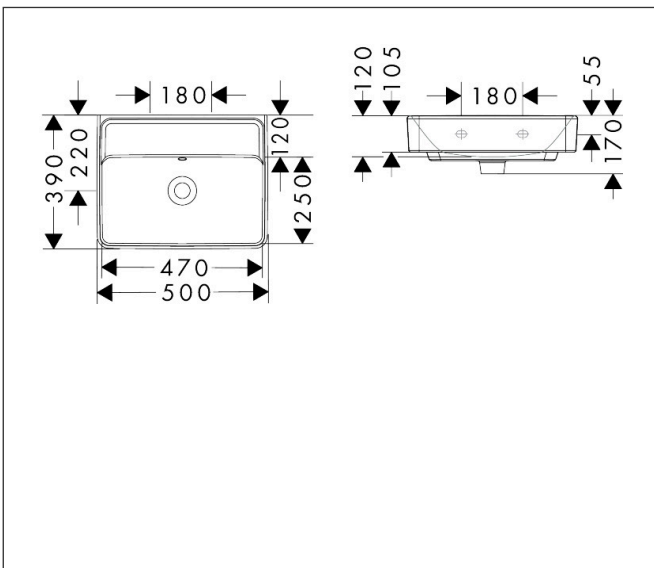

Merk hansgrohe
 Artikelnaam **Xanua Q** fontein 500/390 zonder kraangat met overloop
 Art.nr. 60232450
 Oppervlakte wit
 Netto prijs 124,85 EUR

Product foto

Kenmerken

- materiaal: keramiek
- buitenste afmetingen wastafel: 500 x 390 x 105 mm (b x d x h)
- binnenhoogte wastafel: 120 mm
- glansgraad: glanzend
- Made to fit NoiseReduction: op maat gemaakte geluiddempende mat bijgesloten
- zonder kraangat
- met overloop
- zonder afvoergarnituur
- montagewijze: wandmontage
- overloopklasse: CL25

Maat tekeningen

Technologie

Certificaat

Merk hansgrohe
 Artikelnaam **Xanua Q** fontein 500/390 zonder kraangat met overloop
 Art.nr. 60232450
 Oppervlakte wit
 Netto prijs 124,85 EUR

Installatievoorbeelden

i Afmetingen kunnen variëren vanwege keramische toleranties die verband houden met het productieproces.