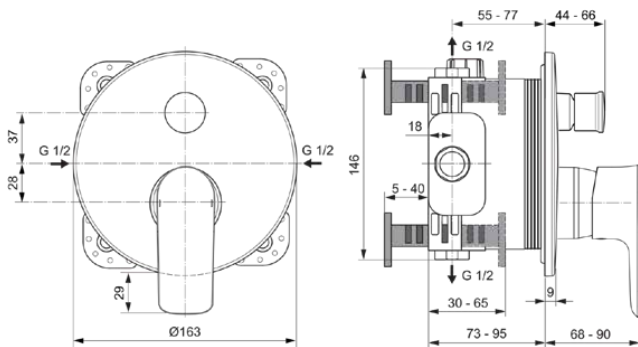

## A7057A5

CONNECT AIR | Bad/douchemengkraan (opbouwdeel) 163x68x192 mm in magnetic grey afwerking, Kit 1 required (A1000), 23.0 l/min (3 bar) | Click technologie, EPD, PVD technologie

### Algemene informatie

Productcategorie:	Bad/douchemengkranen
Producttype:	Bad/douchemengkraan (opbouwdeel)
Merk:	Ideal Standard
Collectie:	CONNECT AIR
Ontwerper:	Ideal Standard
Colour:	A5 - Magnetic Grey
Afwerking van het oppervlak:	satijn
Hoogte (mm):	192
Breedte (mm):	163
Lengte / sprong (mm):	68 - 90
Bevestigingswijze:	Inbouwdeel benodigd
Aanbevolen inbouwdeel:	A1000
Nettogewicht (kg):	1.04
EAN-code:	4015413348461