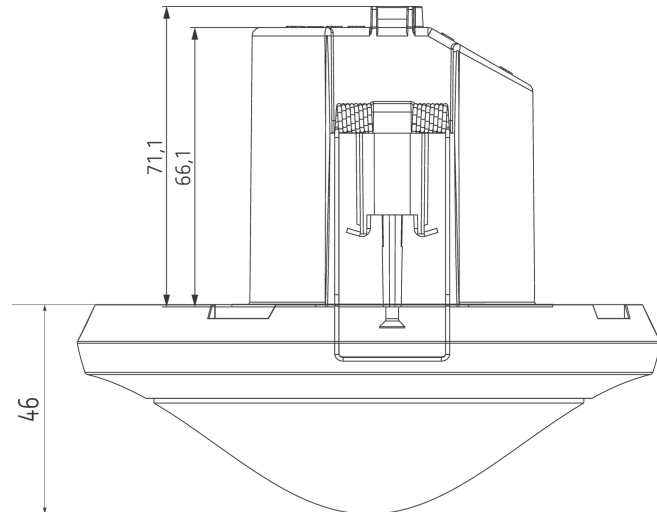

Detectiebereik voor planningstoepassingen bij een temperatuur van 21 °C

Detectiebereik Sensnorm volgens IEC 63180

Montagehoogte (A)	Dwars op (T)	Recht op (R)	
2,5 m	215 m ² 43 m x 5 m	62 m ² 14,8 m x 4,2 m	
6 m	550 m ² 50 m x 11 m	495 m ² 45 m x 11 m	
15 m	800 m ² 40 m x 20 m	600 m ² 30 m x 20 m	

thePassa P360-101 WIN

Artikelnr.: 2010311

theben

Maattekeningen

Cut-out Ø 68 mm

Accessoires

theSenda P

Artikelnr.: 9070910