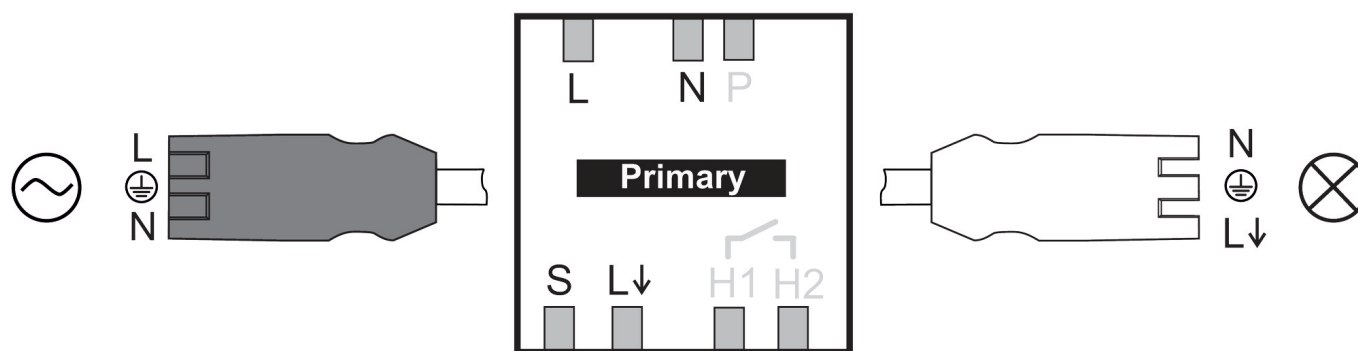

thePassa P360-101 WIN

Artikelnr.: 2010311

Technische specificaties

thePassa P360-101 WIN		thePassa P360-101 WIN	
LED 2-8 W	600 W	Detectiehoek	360°
LED > 8 W	600 W	Omgevingstemperatuur	50°C
Type aansluiting	Schroefklemmen	Beschermingsgraad	IP 54 (in ingebouwde toestand)
Detectiebereik	150 m² (30,0 x 5 m)		

Aansluitschema's

Detectiebereik voor planningstoepassingen bij een temperatuur van 21 °C

Montagehoogte (A)	Dwars op (t)	Recht op (R)	
2 m	56 m² | 16 m x 3,5 m	56 m² | 16 m x 3,5 m	
2,5 m	88 m² | 22 m x 4 m	72 m² | 18 m x 4 m	
3 m	135 m² | 30 m x 4,5 m	90 m² | 20 m x 4,5 m	
3,5 m	150 m² | 30 m x 5 m	100 m² | 20 m x 5 m	
4 m	150 m² | 30 m x 5 m	100 m² | 20 m x 5 m	
4,5 m	150 m² | 30 m x 5 m	100 m² | 20 m x 5 m	
5 m	150 m² | 30 m x 5 m	100 m² | 20 m x 5 m	
5,5 m	150 m² | 30 m x 5 m	100 m² | 20 m x 5 m	
6 m	150 m² | 30 m x 5 m	100 m² | 20 m x 5 m	

Technische wijzigingen en drukfouten voorbehouden

nadere informatie op: www.theben-nederland.nl/producten/2010311

De belastingsgegevens worden bepaald met voorbeeldige geselecteerde lichtbronnen en zijn daarom typische gegevens vanwege het grote aantal beschikbare producten.