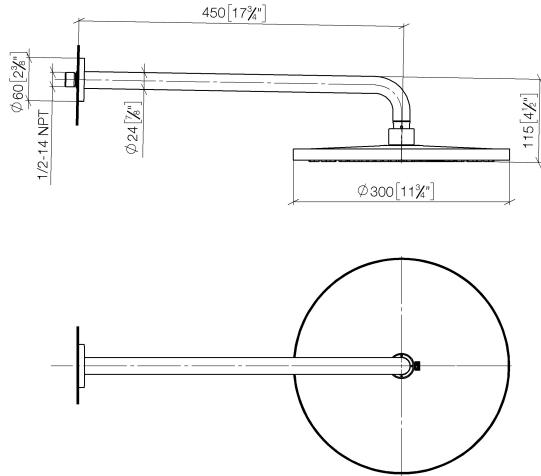

Technische Daten:

- Ausladung 450 mm
- Rosette Ø 60 mm
- Anschluss 1/2"

Hinweise:

	Champagne gebürstet (22kt Gold)	28 677 970-46
	Chrom	28 677 970-00
	Platin gebürstet	28 677 970-06
	Platin	28 677 970-08
	Dark Chrome	28 677 970-19
	Light Gold (PVD)	28 677 970-26
	Light Gold gebürstet (PVD)	28 677 970-27
	Messing gebürstet (23kt Gold)	28 677 970-28
	Schwarz matt	28 677 970-33
	Gold gebürstet (PVD)	28 677 970-37
	Dark Brass gebürstet (PVD)	28 677 970-39
	Bronze gebürstet (PVD)	28 677 970-42
	Champagne (22kt Gold)	28 677 970-47
	Chrom gebürstet	28 677 970-93
	Dark Platin gebürstet	28 677 970-99

Empfohlenes Zubehör

UP-Wandwinkel -

35 085 970 90

- Min. Einbautiefe 90 mm
- Max. Einbautiefe 163 mm

Regenbrause mit Wandanbindung 300 mm - Champagne gebürstet (22kt Gold) SERIENSPEZIFISC

28 677 970 Produktversion ab 01.04.2025

mm [inches]

Durchflussdiagramm

Regenbrause mit Wandanbindung 300 mm - Champagne gebürstet (22kt Gold) SERIENSPEZIFISCH

28 677 970 Produktversion ab 01.04.2025

Ersatzteilstückliste

Nr.	Artikelnummer	Benennung	Verbaumenge	Lieferzeit
7	09 16 01 014 90	Ring Sicherungsring Ø 15 x 1 mm -	1,00	2
9	90 18 40 278 00 90	Rohrbelüfter Ø 14 x 37,5 mm, 7 l/min. -	1,00	2
4	09 27 97 015-46	Rosette DB Logo Ø 60 x 9 mm - Champagne gebürstet (22kt Gold)	1,00	30
6	90 12 05 096 00-46	Regenbrause rund Ø 300 mm - Champagne gebürstet (22kt Gold)	1,00	30
5	90 11 03 070 00-46	Rohr 462 x 61 x 24 mm - Champagne gebürstet (22kt Gold)	1,00	30
3	09 14 10 150 90	O-Ring 23 x 1,5 mm -	2,00	2
2	09 17 20 120 90	Anschluss Ø 56,50 x 5 mm -	1,00	2
1	04 30 31 032 00 90	Befestigungssatz Schraube 4 x 35 mm -	1,00	2
8	09 23 01 101 90	Durchflussbegrenzer pink 14 l/min. -	1,00	2
10	90 30 09 069 00 90	Montageschlüssel -	1,00	2