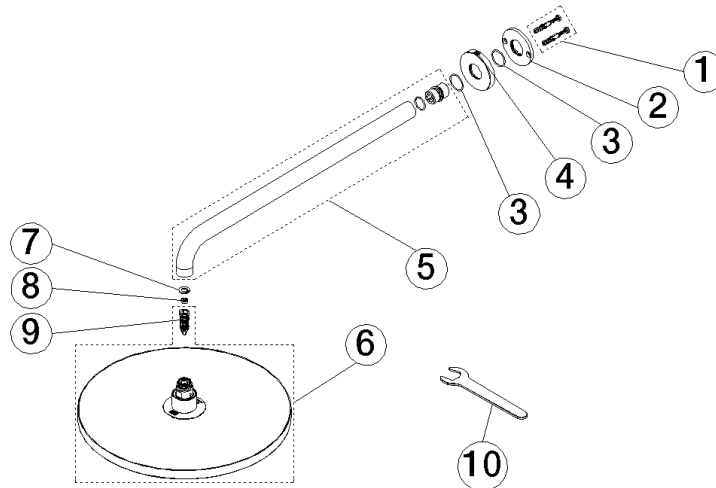

Technische Daten:

- Ausladung 450 mm
- Rosette Ø 60 mm
- Anschluss 1/2"

Hinweise:

	Champagne gebürstet (22kt Gold)	28 677 970-46
	Chrom	28 677 970-00
	Platin gebürstet	28 677 970-06
	Platin	28 677 970-08
	Dark Chrome	28 677 970-19
	Light Gold (PVD)	28 677 970-26
	Light Gold gebürstet (PVD)	28 677 970-27
	Messing gebürstet (23kt Gold)	28 677 970-28
	Schwarz matt	28 677 970-33
	Gold gebürstet (PVD)	28 677 970-37
	Dark Brass gebürstet (PVD)	28 677 970-39
	Bronze gebürstet (PVD)	28 677 970-42
	Champagne (22kt Gold)	28 677 970-47
	Chrom gebürstet	28 677 970-93
	Dark Platin gebürstet	28 677 970-99

Empfohlenes Zubehör

UP-Wandwinkel -

35 085 970 90

- Min. Einbautiefe 90 mm
- Max. Einbautiefe 163 mm

Regenbrause mit Wandanbindung 300 mm - Champagne gebürstet (22kt Gold) SERIENSPEZIFISC

28 677 970 Produktversion ab 01.04.2025

mm [inches]

Durchflussdiagramm

Regenbrause mit Wandanbindung 300 mm - Champagne gebürstet (22kt Gold) SERIENSPEZIFISCH

28 677 970 Produktversion ab 01.04.2025

Ersatzteilstückliste

Nr.	Artikelnummer	Benennung	Verbaumenge	Lieferzeit
7	09 16 01 014 90	Ring Sicherungsring Ø 15 x 1 mm -	1,00	2
9	90 18 40 278 00 90	Rohrbelüfter Ø 14 x 37,5 mm, 7 l/min. -	1,00	2
4	09 27 97 015-46	Rosette DB Logo Ø 60 x 9 mm - Champagne gebürstet (22kt Gold)	1,00	30
6	90 12 05 096 00-46	Regenbrause rund Ø 300 mm - Champagne gebürstet (22kt Gold)	1,00	30
5	90 11 03 070 00-46	Rohr 462 x 61 x 24 mm - Champagne gebürstet (22kt Gold)	1,00	30
3	09 14 10 150 90	O-Ring 23 x 1,5 mm -	2,00	2
2	09 17 20 120 90	Anschluss Ø 56,50 x 5 mm -	1,00	2
1	04 30 31 032 00 90	Befestigungssatz Schraube 4 x 35 mm -	1,00	2
8	09 23 01 101 90	Durchflussbegrenzer pink 14 l/min. -	1,00	2
10	90 30 09 069 00 90	Montageschlüssel -	1,00	2