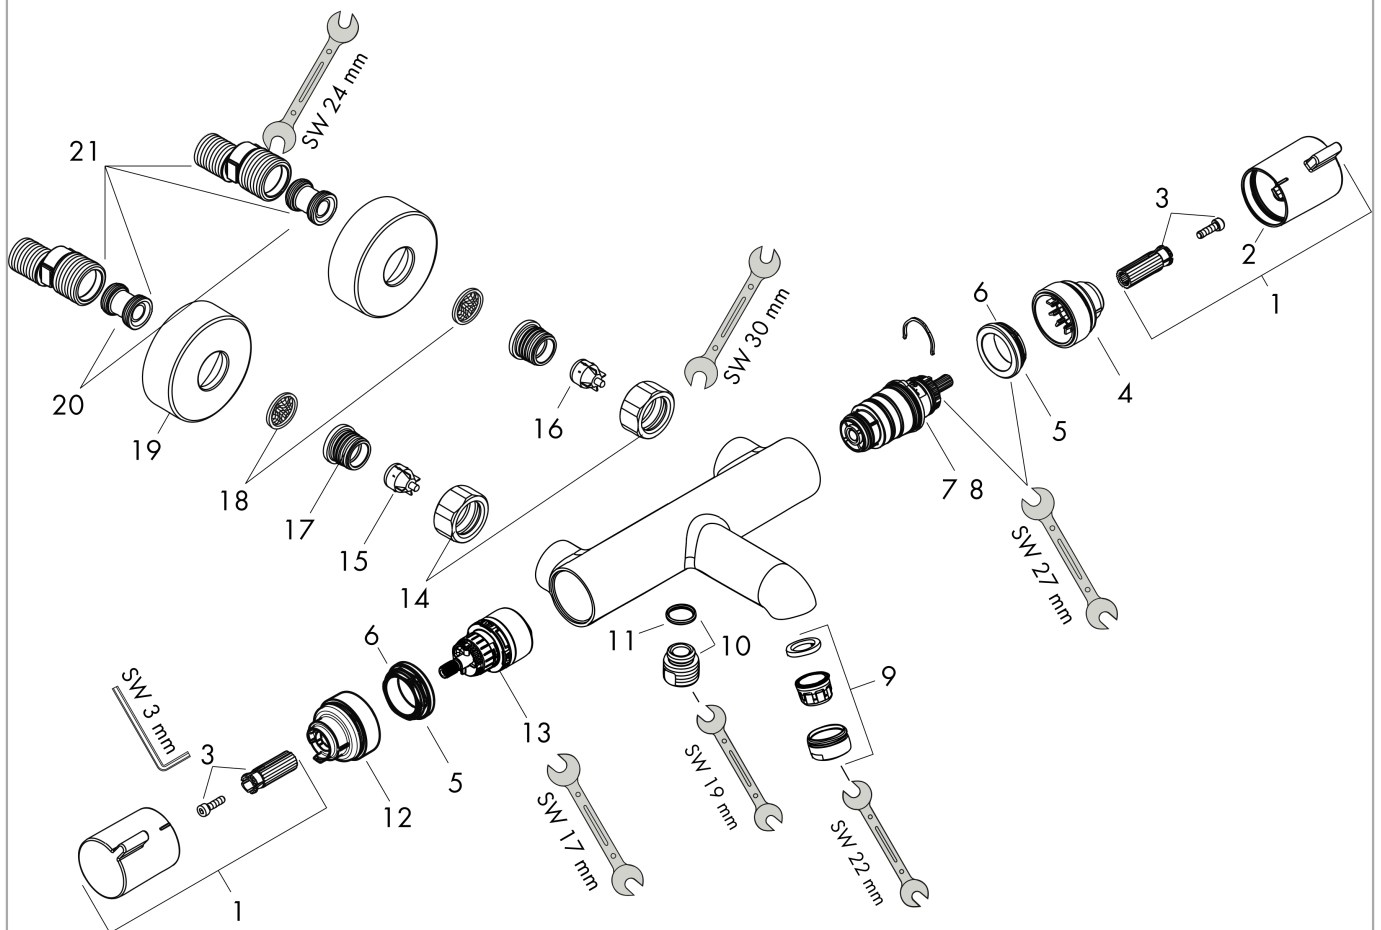

Ecostat Comfort opbouw badthermostaat

Oppervlak: **mat zwart** Artikelnummer: **13114670**

Beschrijving

- voorsprong 177 mm
- thermostaatkardoes, stop- en omstelkraan
- straalsoort uitloop: normale straal
- maximale doorstroomhoeveelheid bij 3 bar: 20 l/min
- doorstroomhoeveelheid voor baduitloop bij 3 bar: 20 l/min
- 1 bar
- SafetyStop bij 40°C
- temperatuurbegrenzing instelbaar
- Metaal
- G $\frac{1}{2}$
- hartafstand: 150 ± 12 mm
- vuilfilter inbegrepen
- Kiwa K11292_Thermostatic Mixers EN1111

Oppervlak: **mat zwart** Artikelnummer: **13114670**

Doorstroomdiagram

**Ecostat Comfort
opbouw badthermostaat**

Oppervlak: **mat zwart** Artikelnummer: **13114670**

Explosietekening

Bouwjaar: >07/19

**Ecostat Comfort
opbouw badthermostaat**Oppervlak: **mat zwart** Artikelnummer: **13114670****Reserveonderdelenlijst**

Bouwjaar: >07/19

Regel	Beschrijving	Artikelnummer	Prijs incl. BTW	VE
1	greep	95836670	44,89 €	1
2	drukknop	92848670	7,38 €	1
3	greepadapter m. schroef	95843000	8,11 €	1
4	aanslagring	95839000	17,91 €	1
5	moer	98913000	17,91 €	1
6	O-ring 26x1,5	98390000	2,90 €	1
7	temperatuur regeleenheid	98282000	99,58 €	1
8	regeleenheid voor verwisselde aansluitingen	92373000	247,57 €	1
9	perlator M24x1 (30 l/min)	96512670	20,21 €	1
10	aansluiting	95392670	26,26 €	1
11	O-ring 14x2	98129000	2,90 €	1
12	aanslagring	95840000	17,91 €	1
13	bovendeel met omstelling	98283000	70,30 €	1
14	moeren set	96157670	44,89 €	1
15	terugslagklep (drukbestendig tot 2 MPa)	93136000	27,95 €	1
16	terugslagklep	96737000	27,95 €	1
17	O-ring 17x1,5	98137000	2,90 €	1
18	zeefdichting	96922000	8,11 €	1
19	rozet Ø 68 mm	96467670	26,26 €	1
20	slagdemper	96429000	4,96 €	1
21	S-koppelingenset (±12 mm)	94140000	44,65 €	1
a	S-koppelingenset (±32 mm)	98592000	35,82 €	1