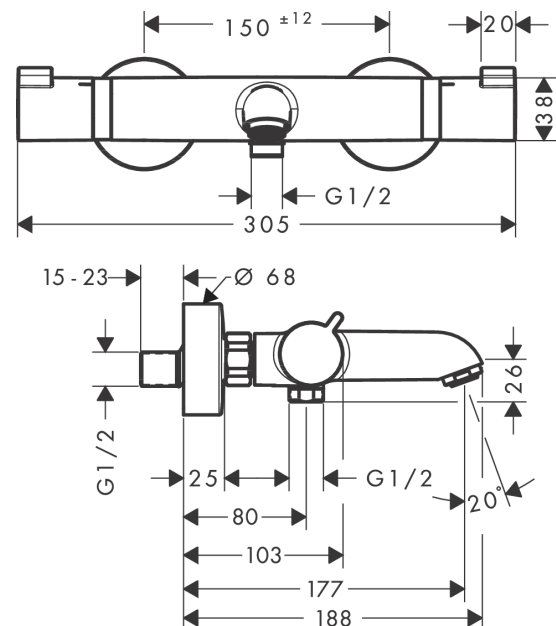

Maattekening