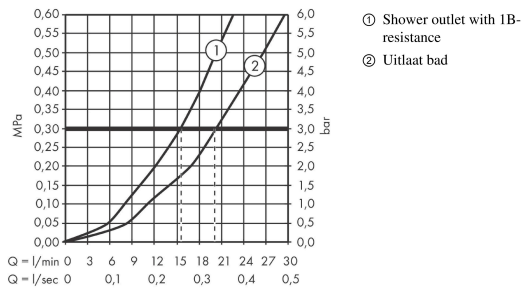

**Ecostat Comfort
opbouw badthermostaat**

Oppervlak: **mat zwart** Artikelnummer: **13114670**

Doorstroomdiagram