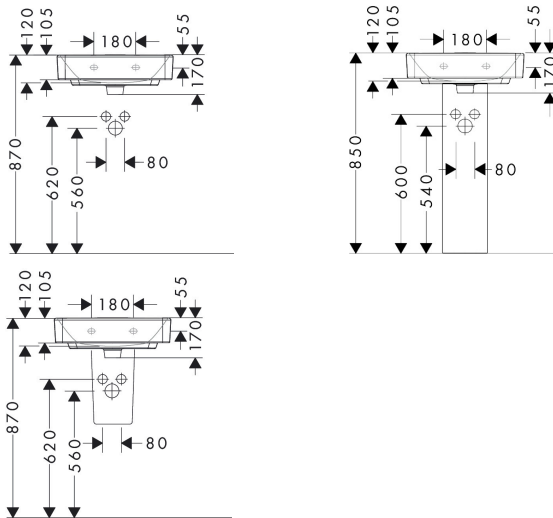

## Kenmerken

- materiaal: keramiek
- buitenste afmetingen wastafel: 500 x 390 x 105 mm (b x d x h)
- binnenhoogte wastafel: 120 mm
- glansgraad: glanzend
- Made to fit NoiseReduction: op maat gemaakte geluiddempende mat bijgesloten
- met één kraangat
- zonder overloop
- zonder afvoergarnituur
- montagewijze: wandmontage
- overloopklasse: C100

## Maat tekeningen

## Technologie

## Installatievoorbeelden

**i** Afmetingen kunnen variëren vanwege keramische toleranties die verband houden met het productieproces.

Merk	hansgrohe
Artikelnaam	<b>Xanvia Q</b> fontein 500/390 met kraangat zonder overloop
Art.nr.	60233450
Oppervlakte	wit
Netto prijs	124,85 EUR