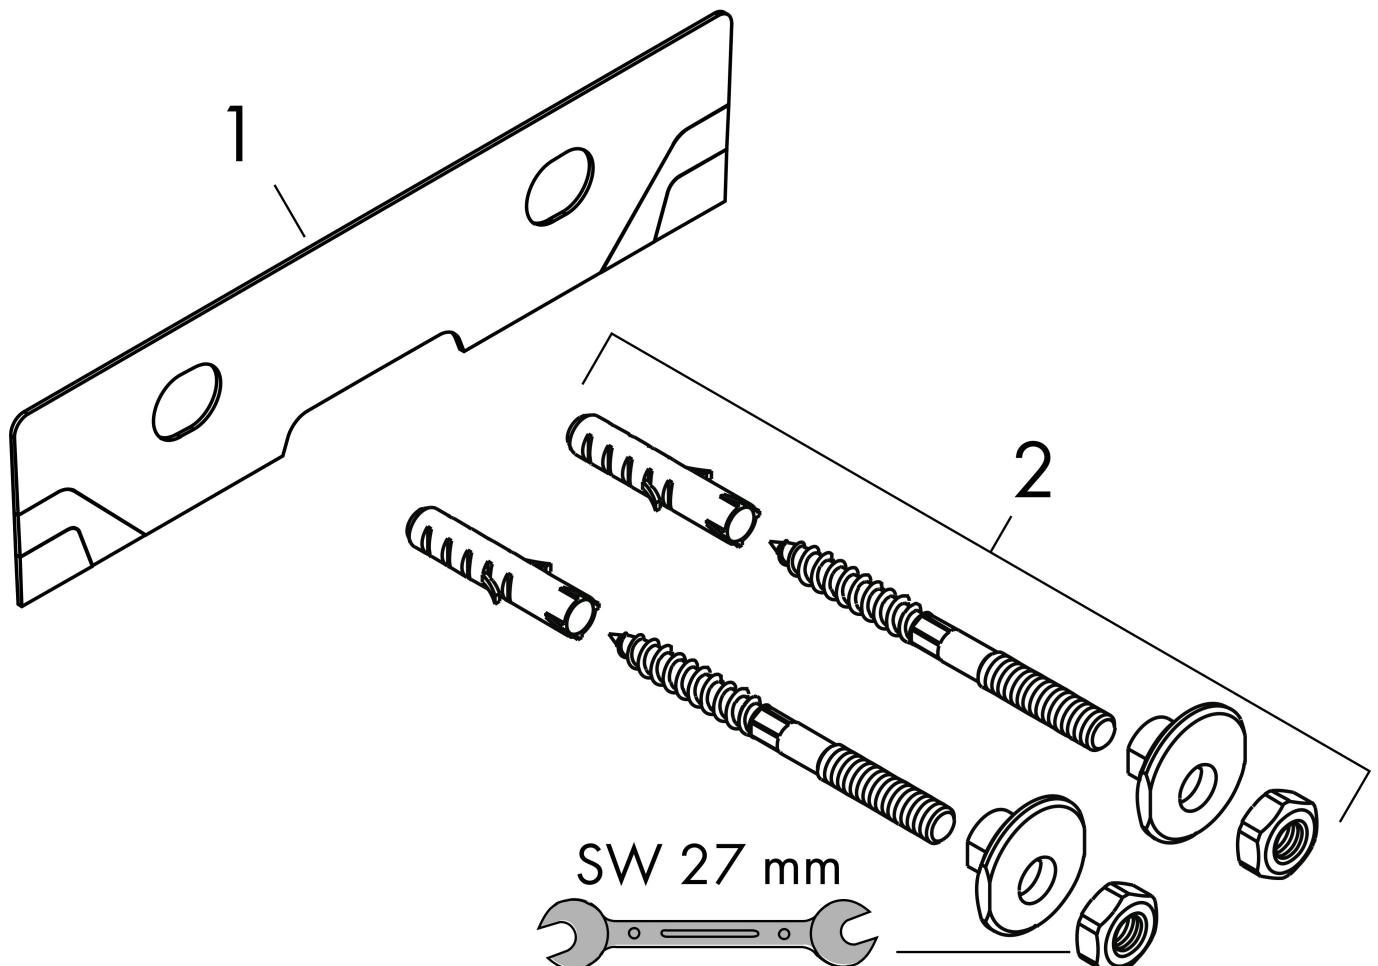

Merk	hansgrohe
Artikelnaam	Xanvia Q fontein 500/390 met kraangat zonder overloop
Art.nr.	60233450
Oppervlakte	wit
Netto prijs	124,85 EUR

Explosietekening voor bouwjaar: >04/24