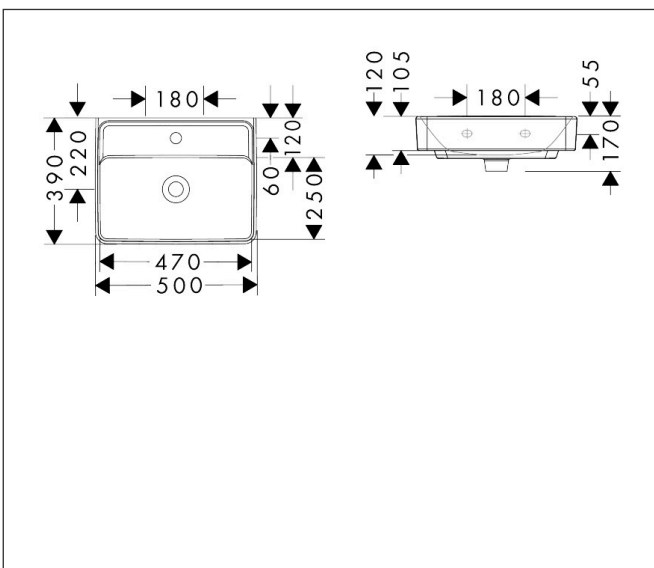

## Kenmerken

- materiaal: keramiek
- buitenste afmetingen wastafel: 500 x 390 x 105 mm (b x d x h)
- binnenhoogte wastafel: 120 mm
- glansgraad: glanzend
- Made to fit NoiseReduction: op maat gemaakte geluiddempende mat bijgesloten
- met één kraangat
- zonder overloop
- zonder afvoergarnituur
- montagewijze: wandmontage
- overloopklasse: C100

## Maat tekeningen