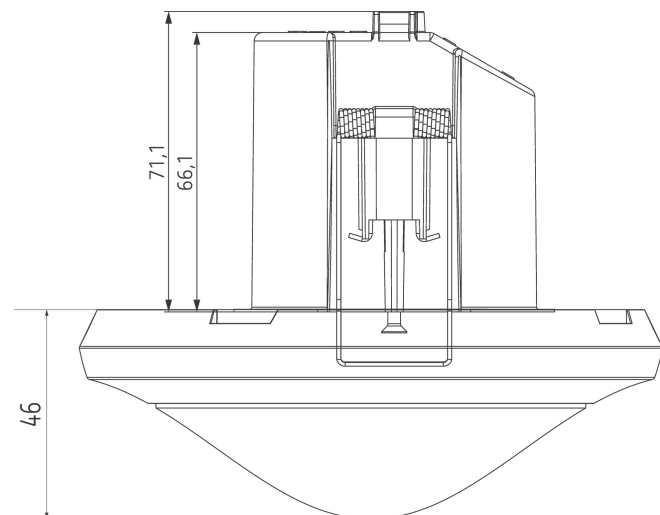

4-2-2026
Pagina 3 van 4

thePassa P360-101 GST

Artikelnr.: 2010310

theben

Maattekeningen

Cut-out Ø 68 mm

Accessoires

theSenda P