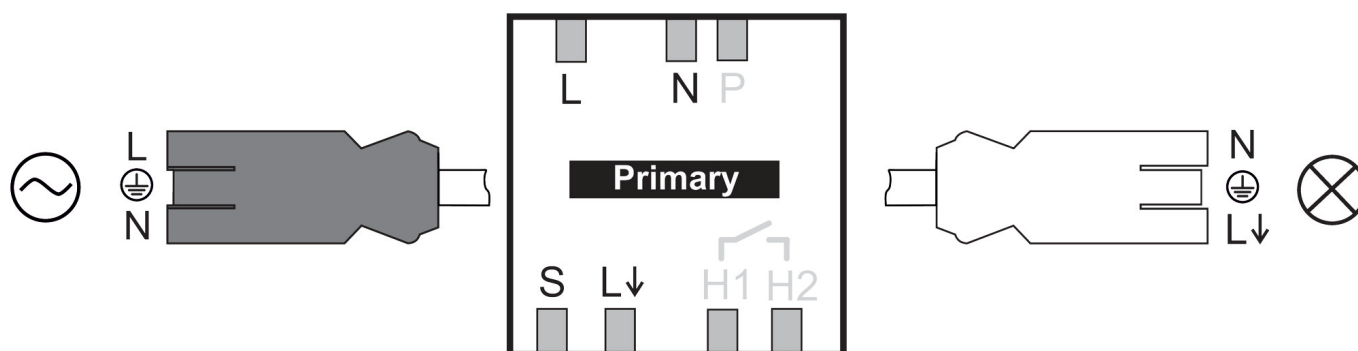

thePassa P360-101 GST

Artikelnr.: 2010310

Technische specificaties

thePassa P360-101 GST		thePassa P360-101 GST	
LED 2-8 W	600 W	Detectiebereik	150 m² (30,0 x 5 m)
LED > 8 W	600 W	Detectiehoek	360°
Inschakelvertraging aanwezigheid	0 s - 10 min / Ruimtebewaking	Omgevingstemperatuur	50°C
Type aansluiting	Schroefklemmen	Beschermingsgraad	IP 54 (in ingebouwde toestand)

Aansluitschema's

Detectiebereik voor planningstoepassingen bij een temperatuur van 21 °C

Montagehoogte (A)	Dwars op (t)	Recht op (R)	
2 m	56 m² | 16 m x 3,5 m	56 m² | 16 m x 3,5 m	
2,5 m	88 m² | 22 m x 4 m	72 m² | 18 m x 4 m	
3 m	135 m² | 30 m x 4,5 m	90 m² | 20 m x 4,5 m	
3,5 m	150 m² | 30 m x 5 m	100 m² | 20 m x 5 m	
4 m	150 m² | 30 m x 5 m	100 m² | 20 m x 5 m	
4,5 m	150 m² | 30 m x 5 m	100 m² | 20 m x 5 m	
5 m	150 m² | 30 m x 5 m	100 m² | 20 m x 5 m	
5,5 m	150 m² | 30 m x 5 m	100 m² | 20 m x 5 m	
6 m	150 m² | 30 m x 5 m	100 m² | 20 m x 5 m	

Technische wijzigingen en drukfouten voorbehouden

nadere informatie op: www.theben-nederland.nl/producten/2010310

De belastingsgegevens worden bepaald met voorbeeldige geselecteerde lichtbronnen en zijn daarom typische gegevens vanwege het grote aantal beschikbare producten.