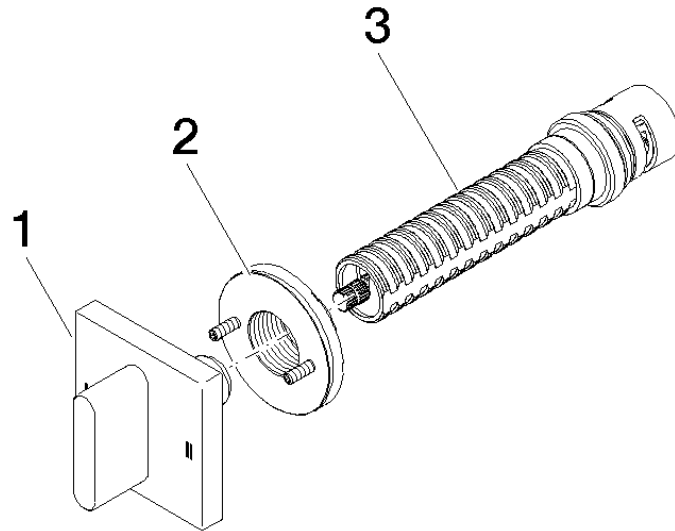

36 200 705

Produktversion von 4/1/2022

Ersatzteile für die
anderen
Oberflächenvarianten
finden Sie hier:
Chrom