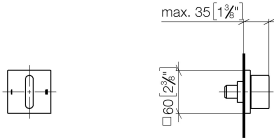

CL.1 UP-Zweiwege-Umstellung - Dark Chrome

CL.1

36 200 705

- Drehumstellung
- Rosette 60 x 60 mm

Passt zu CL.1

	Dark Chrome	36 200 705-19
	Chrom	36 200 705-00
	Platin gebürstet	36 200 705-06
	Champagne gebürstet (22kt Gold)	36 200 705-46
	Champagne (22kt Gold)	36 200 705-47
	Dark Platin gebürstet	36 200 705-99

36 200 705

mm [inches]

Durchflussdiagramm

Codes & Standards

DIN 4109

ISO 3822

Scottish Water
Byelaws

UK Water Supply
Regulations