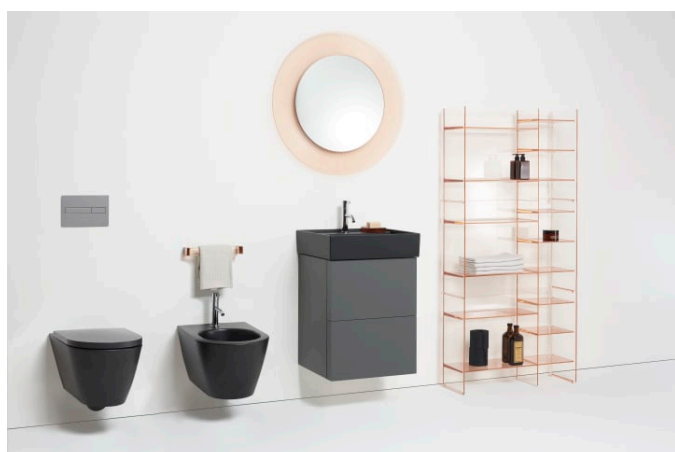

H382122...0001

Porte-serviettes latéral
gauche

H382123...0001

Porte-serviettes 500 mm

H381121...0001

Écoulement toujours
ouvert avec cache pour
soupape, SaphirKeramik

H898188...0001

Kartell LAUFEN