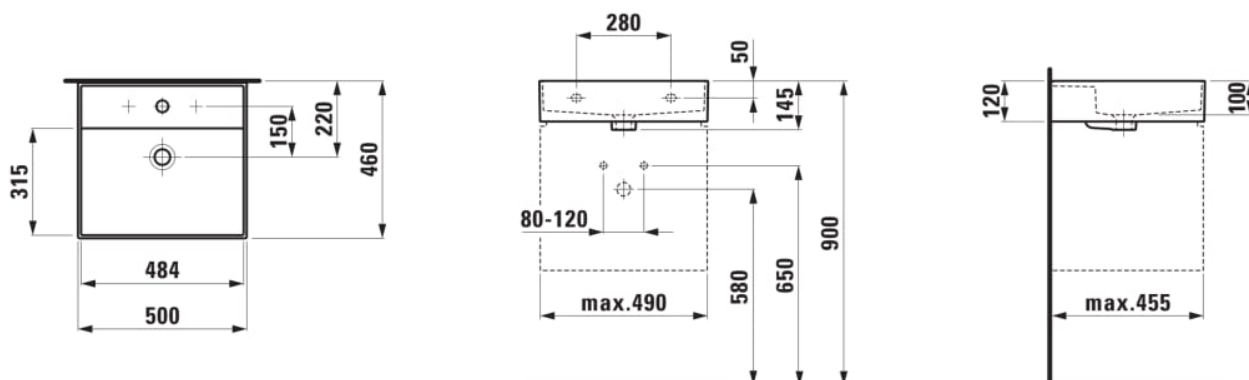

Forme : Rectangulaire

Forme interne : Rectangulaire

Largeur de la cuve (mm) : 315

Longueur de la cuve (mm) : 484

Matériau : Saphirkeramik

Nombre de points de fixation : 2

Poids net / kg : 12,3

Position de la cuve : Centrale

Profondeur de la cuve (mm) : 100

Trou pour la robinetterie : Sans trou

Type d'installation : Autoportant, À poser sur meuble

Type de vidage : Standard

DESSINS TECHNIQUES

COMPATIBLE AVEC

Porte-serviettes latéral
droite

H382122...0001

Porte-serviettes latéral
gauche

H382123...0001

Porte-serviettes 500 mm

H381121...0001

Écoulement toujours
ouvert avec cache pour
soupape, SaphirKeramik

H898188...0001

Kartell LAUFEN