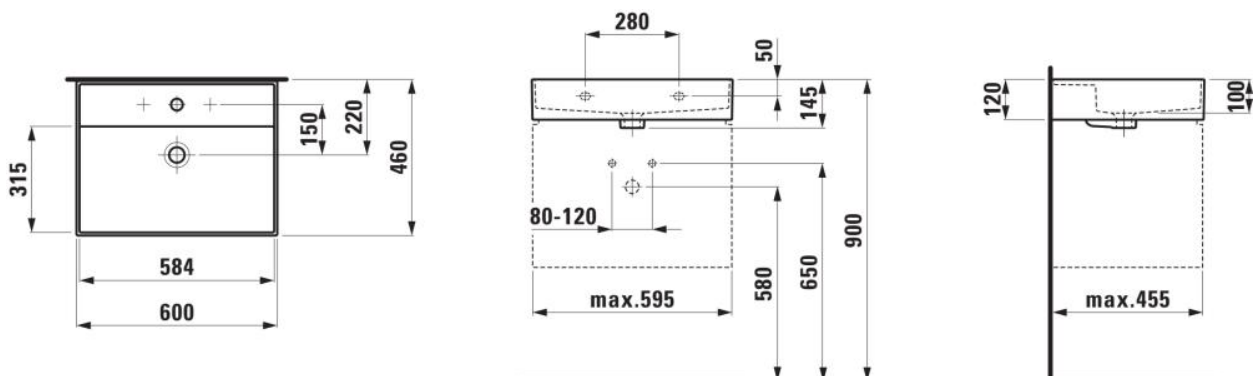

Forme : Rectangulaire

Forme interne : Rectangulaire

Largeur de la cuve (mm) : 315

Longueur de la cuve (mm) : 584

Matériau : Saphirkeramik

Nombre de points de fixation : 2

Poids net / kg : 14,5

Position de la cuve : Centrale

Profondeur de la cuve (mm) : 100

Trou pour la robinetterie : 1 trou au centre

Type d'installation : Autoportant, À poser sur meuble

Type de vidage : Standard

DESSINS TECHNIQUES

COMPATIBLE AVEC

Kartell LAUFEN