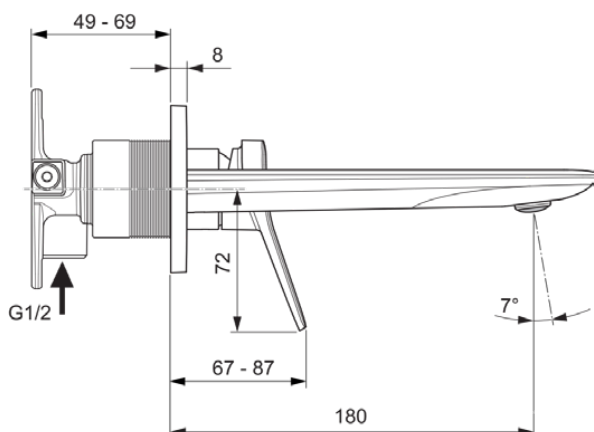

## A7371A2

CONCA | Wandmengkraan 193x113.5 mm, 180 mm sprong uitloop in brushed gold afwerking, Kit 1 required (A1313), 5 l/min (3 bar), zonder waste | Ecoflow, EPD, FirmaFlow, PVD technologie

### Algemene informatie

Productcategorie:	Wastafelmengkranen
Producttype:	Wandmengkraan
Merk:	Ideal Standard
Collectie:	CONCA
Ontwerper:	Palomba Serafini Associati
Colour:	A2 - Brushed Gold
Afwerking van het oppervlak:	satijn
Hoogte (mm):	113,5
Breedte (mm):	193
Bevestigingswijze:	Inbouwdeel benodigd
Aanbevolen inbouwdeel:	A1313
Nettogewicht (kg):	1.12
EAN-code:	3800861085386