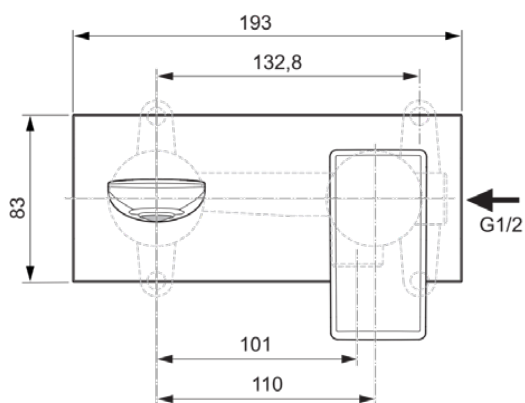

## A7371A2

CONCA | Wandmengkraan 193x113.5 mm, 180 mm sprong uitloop in brushed gold afwerking, Kit 1 required (A1313), 5 l/min (3 bar), zonder waste | Ecoflow, EPD, FirmaFlow, PVD technologie

### Algemene informatie

Productcategorie:	Wastafelmengkranen
Producttype:	Wandmengkraan
Merk:	Ideal Standard
Collectie:	CONCA
Ontwerper:	Palomba Serafini Associati
Colour:	A2 - Brushed Gold
Afwerking van het oppervlak:	satijn
Hoogte (mm):	113,5
Breedte (mm):	193
Bevestigingswijze:	Inbouwdeel benodigd
Aanbevolen inbouwdeel:	A1313
Nettogewicht (kg):	1.12
EAN-code:	3800861085386