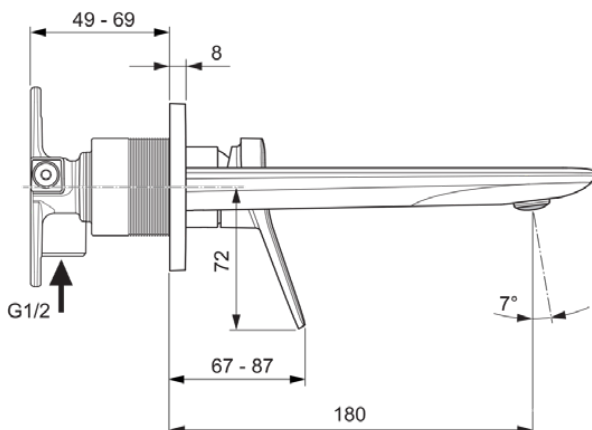

CONCA

A7371A5

CONCA | Wandmengkraan 193x113.5 mm, 180 mm sprong uitloop in magnetic grey afwerking, Kit 1 required (A1313), 5 l/min (3 bar), zonder waste | Ecoflow, EPD, FirmaFlow, PVD technologie

Afbeelding & technische tekening

Algemene informatie

Productcategorie:	Wastafelmengkranen
Producttype:	Wandmengkraan
Merk:	Ideal Standard
Collectie:	CONCA
Ontwerper:	Palomba Serafini Associati
Colour:	A5 - Magnetic Grey
Afwerking van het oppervlak:	satijn
Hoogte (mm):	113,5
Breedte (mm):	193
Bevestigingswijze:	Inbouwdeel benodigd
Aanbevolen inbouwdeel:	A1313
Nettogewicht (kg):	1.12
EAN-code:	3800861085706

Normen:	EN 248 DIN 4109-1 EN 200
Naam van het ACS-certificaat:	19 ACC LY 087
Naam van het BGCC-certificaat:	14-NURVSPSRB-4110
Aansluitdraad van de straalregelaar:	

Product specificaties

Aantal rozetten:	1
Aantal grepen:	1
BlueStart technologie:	Nee
Kleurcode:	A5
Kleuromschrijving:	magnetic grey
Cool Body Technologie:	Nee
FirmaFlow mengpatroon:	Ja
Toepassing greep:	Volume & temperatuurregeling
Positie greep:	Voorkant
Met kettingoog:	Nee
Geïntegreerde elektronica:	Nee
Lagedrukmodel:	Nee