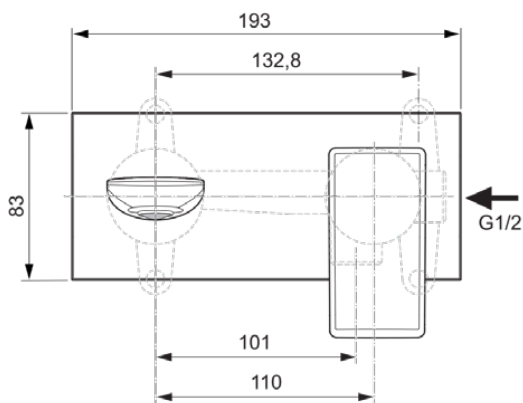

CONCA

A7371A5

CONCA | Wandmengkraan 193x113.5 mm, 180 mm sprong uitloop in magnetic grey afwerking, Kit 1 required (A1313), 5 l/min (3 bar), zonder waste | Ecoflow, EPD, FirmaFlow, PVD technologie

Afbeelding & technische tekening

Algemene informatie

Productcategorie:	Wastafelmengkranen
Producttype:	Wandmengkraan
Merk:	Ideal Standard
Collectie:	CONCA
Ontwerper:	Palomba Serafini Associati
Colour:	A5 - Magnetic Grey
Afwerking van het oppervlak:	satijn
Hoogte (mm):	113,5
Breedte (mm):	193
Bevestigingswijze:	Inbouwdeel benodigd
Aanbevolen inbouwdeel:	A1313
Nettogewicht (kg):	1.12
EAN-code:	3800861085706

Normen:	EN 248 DIN 4109-1 EN 200
Naam van het ACS-certificaat:	19 ACC LY 087
Naam van het BGCC-certificaat:	14-NURVSPSRB-4110
Aansluitdraad van de straalregelaar:	

Product specificaties

Aantal rozetten:	1
Aantal grepen:	1
BlueStart technologie:	Nee
Kleurcode:	A5
Kleuromschrijving:	magnetic grey
Cool Body Technologie:	Nee
FirmaFlow mengpatroon:	Ja
Toepassing greep:	Volume & temperatuurregeling
Positie greep:	Voorkant
Met kettingoog:	Nee
Geïntegreerde elektronica:	Nee
Lagedrukmodel:	Nee

CONCA

A7371A5

CONCA | Wandmengkraan 193x113.5 mm, 180 mm sprong uitloop in magnetic grey afwerking, Kit 1 required (A1313), 5 l/min (3 bar), zonder waste | Ecoflow, EPD, FirmaFlow, PVD technologie

Product specificaties