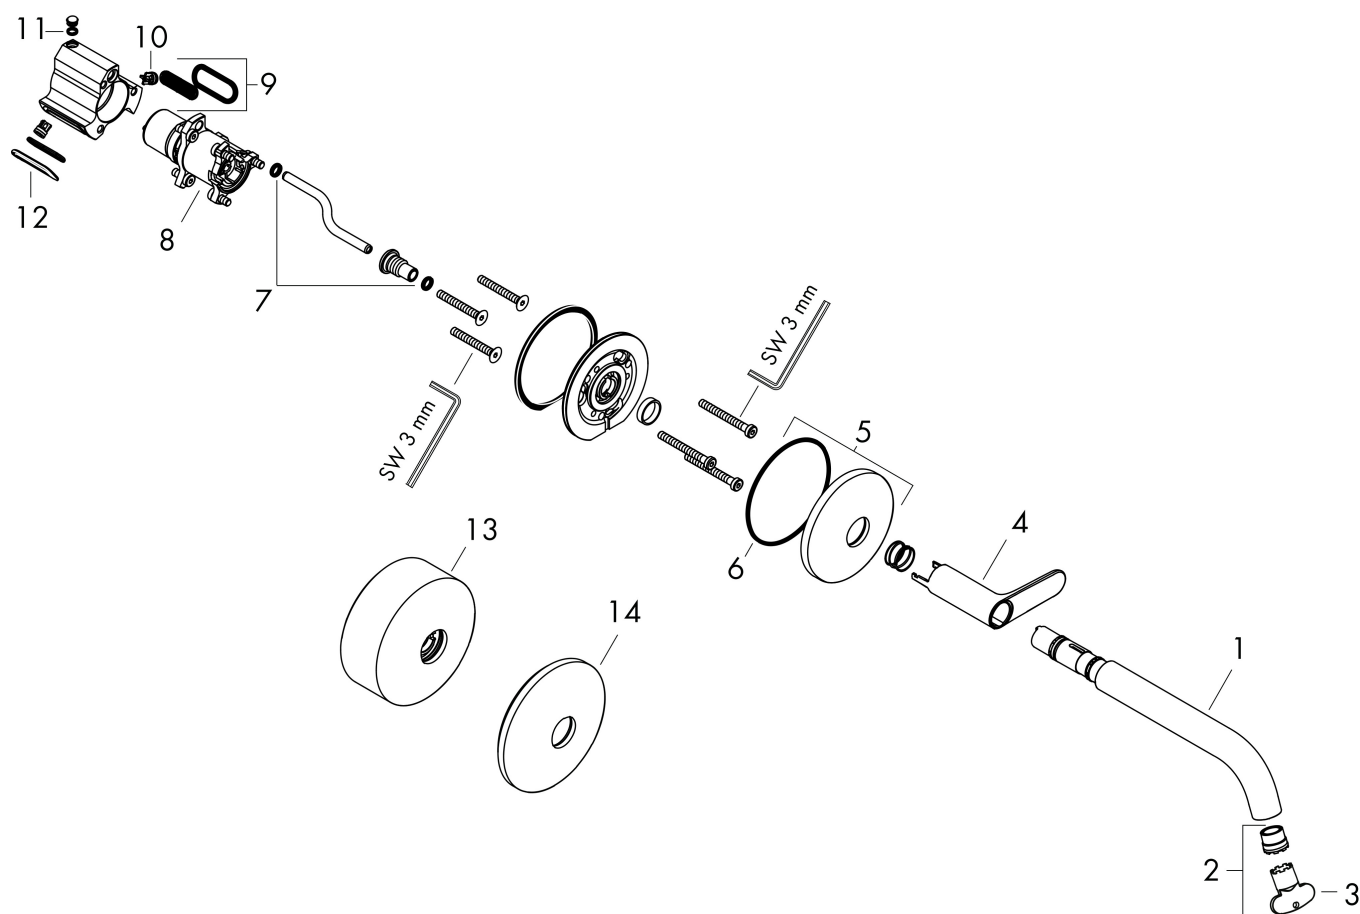

Maat tekeningen

Technologie

Merk	AXOR
Artikelnaam	AXOR One wastafelkraan inbouw voor wandmontage Select, voorsprong 220 mm
Art.nr.	48112140
Oppervlakte	Brushed Bronze
Netto prijs	862,41 EUR

Benodigde onderdelen

Product foto	Artikelnaam	Art.nr.	Prijs
	AXOR inbouwdeel 1-gats wastafelkraan Select wandmontage	13625180	287,44

Merk	AXOR
Artikelnaam	AXOR One wastafelkraan inbouw voor wandmontage Select, voorsprong 220 mm
Art.nr.	48112140
Oppervlakte	Brushed Bronze
Netto prijs	862,41 EUR

Stroomschema

Merk	AXOR
Artikelnaam	AXOR One wastafelkraan inbouw voor wandmontage Select, voorsprong 220 mm
Art.nr.	48112140
Oppervlakte	Brushed Bronze
Netto prijs	862,41 EUR

Explosietekening voor bouwjaar: >06/21

Merk	AXOR
Artikelnaam	AXOR One wastafelkraan inbouw voor wandmontage Select, voorsprong 220 mm
Art.nr.	48112140
Oppervlakte	Brushed Bronze
Netto prijs	862,41 EUR

Onderdelen voor bouwjaar: >06/21

Pos	Beschrijving	Art.nr.	Prijs
1	uitloop compl.	94313140	170,60
2	perlator compl.	93118000	20,40
3	montagesleutel	98987000	7,70
4	greep	94314140	170,60
5	rozet Ø 80 mm	94315140	117,60
6	O-ring 72x2	98395000	3,00
7	O-ring 6x2	98458000	3,00
8	kardoes compl.	94317000	300,40
9	zeef	94316000	25,70
10	terugslagklep	93250000	25,70
11	O-ring 4x1,5	93463000	3,00
12	O-ring 25x2,5	92146000	7,70
13	rozet hoogte = 36 mm (bij geringe inbouwdiepte)	13610140	53,95
14	rozet Ø 90 mm	13611140	53,95
a	Inbouwdelen	13625180	287,44