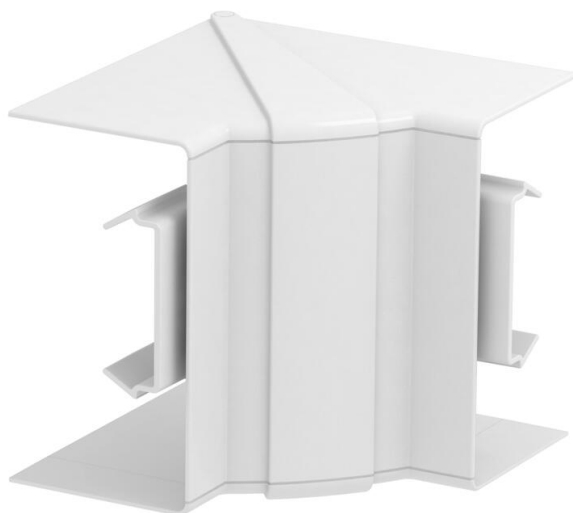

Technisch specificatieblad

Afdekkap binnenhoek, voor wandgoot Rapid 80 type 70130

Artikelnummer: 6274440

Binnenhoek van halogeenvrij PC/ABS voor richtingsverandering van Rapid 80 GK, GKH, GS en GA wandgoten. De hulpstukken zijn variabel van 85° tot 95° instelbaar en inzetbaar voor symmetrische en asymmetrische kanalen.

Polycarbonaat/acrylnitriël-butadieen-styrol

Stamgegevens

Artikelnummer	6274440
Type	GK-IH70130RW
Omschrijving 1	Binnenhoek
Omschrijving 2	verstelbaar
Fabrikant	OBO
Dimensie	70x130mm
Kleur	zuiver wit; RAL 9010
Materiaal	Polycarbonaat/acrylnitriël-butadieen-styrol
Kleinste verkoop-eenheid	1
Eenheid van hoeveelheid	Stuk
Gewicht	14,9 kg
Eenheid gewicht	kg/100 st.
CO2-voetafdruk (GWP) van wieg tot poort	1,1775 kg CO2e / 1 Stuk

Technisch specificatieblad

Afdekkap binnenhoek, voor wandgoot Rapid 80 type 70130

Artikelnummer: 6274440

Afmetingen

Lengte	145 mm
Breedte	139 mm
Hoogte	155 mm

Technische gegevens

Aantal deksels	1
Uitvoering	Hulpstuk
Vorm	Symmetrisch
Voor kanaalbreedte	130 mm
Voor kanaalhoogte	70 mm
Halogeenvrij	ja
Kabelklem	nee
Kanaalverbinder	nee
Montagetype van deksels	overlappend
Montagegat in bodem	nee
Dekselbreedte	0 mm
Breedte bovenstuk 2	0 mm
Breedte bovenstuk 3	0 mm
Beschermingsgraad	IP 30
Beschermfolie	nee
Beschermingsgraad IK-code	IK08
Temperatuurbereik max.	60 °C
Temperatuurbereik min.	-15 °C
Hoekbereik max.	95 mm
Hoekbereik min.	85 mm