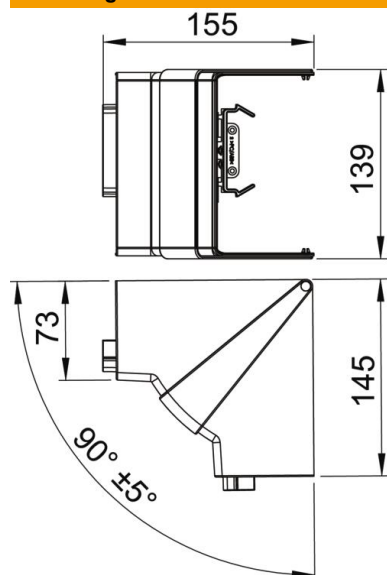

Polycarbonaat/acrylnitriël-butadieen-styrol

Stamgegevens

Artikelnummer	6274440
Type	GK-IH70130RW
Omschrijving 1	Binnenhoek
Omschrijving 2	verstelbaar
Fabrikant	OBO
Dimensie	70x130mm
Kleur	zuiver wit; RAL 9010
Materiaal	Polycarbonaat/acrylnitriël-butadieen-styrol
Kleinste verkoop-eenheid	1
Eenheid van hoeveelheid	Stuk
Gewicht	14,9 kg
Eenheid gewicht	kg/100 st.
CO2-voetafdruk (GWP) van wieg tot poort	1,1775 kg CO2e / 1 Stuk

Technisch specificatieblad

Afdekkap binnenhoek, voor wandgoot Rapid 80 type 70130

Artikelnummer: 6274440

Afmetingen

Lengte	145 mm
Breedte	139 mm
Hoogte	155 mm

Technische gegevens

Aantal deksels	1
Uitvoering	Hulpstuk
Vorm	Symmetrisch
Voor kanaalbreedte	130 mm
Voor kanaalhoogte	70 mm
Halogeenvrij	ja
Kabelklem	nee
Kanaalverbinder	nee
Montagetype van deksels	overlappend
Montagegat in bodem	nee
Dekselbreedte	0 mm
Breedte bovenstuk 2	0 mm
Breedte bovenstuk 3	0 mm
Beschermingsgraad	IP 30
Beschermfolie	nee
Beschermingsgraad IK-code	IK08
Temperatuurbereik max.	60 °C
Temperatuurbereik min.	-15 °C
Hoekbereik max.	95 mm
Hoekbereik min.	85 mm