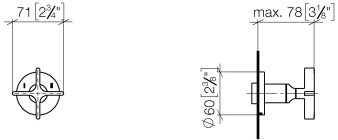

## VAIA UP-Dreiwege-Umstellung - Dark Brass gebürstet

---

VAIA

36 210 809

36 210 809

mm [inches]

Durchflussdiagramm

Zertifikate