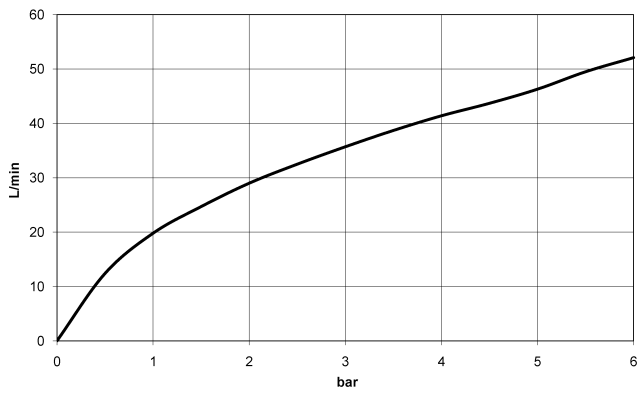

## VAIA UP-Dreiwege-Umstellung - Dark Brass gebürstet

---

VAIA

36 210 809

36 210 809

mm [inches]

Durchflussdiagramm

Zertifikate