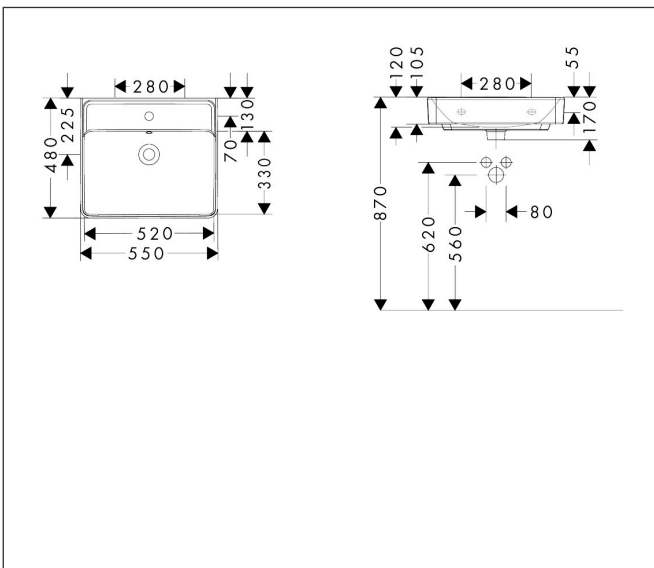

Merk hansgrohe
 Artikelnaam **Xanua Q** geslepen opzetwastafel 550/480 met kraangat met overloop
 Art.nr. 60238450
 Oppervlakte wit
 Netto prijs 216,42 EUR

Product foto

Kenmerken

- materiaal: keramiek
- buitenste afmetingen wastafel: 550 x 480 x 105 mm (b x d x h)
- binnelhoogte wastafel: 120 mm
- glansgraad: glanzend
- onderzijde wastafel geslepen
- Made to fit NoiseReduction: op maat gemaakte geluiddempende mat bijgesloten
- met één kraangat
- met overloop
- zonder afvoergarnituur
- montagewijze: opbouw en wandmontage
- met bevestigingsmateriaal
- overloopklasse: CL25

Maat tekeningen

Technologie

Merk hansgrohe
 Artikelnaam **Xanua Q** geslepen opzetwastafel 550/480 met kraangat met overloop
 Art.nr. 60238450
 Oppervlakte wit
 Netto prijs 216,42 EUR

Installatievoorbeelden

i Afmetingen kunnen variëren vanwege keramische toleranties die verband houden met het productieproces.

Merk	hansgrohe
Artikelnaam	Xanvia Q geslepen opzetwastafel 550/480 met kraangat met overloop
Art.nr.	60238450
Oppervlakte	wit
Netto prijs	216,42 EUR

Explosietekening voor bouwjaar: >04/24

Merk hansgrohe
 Artikelnaam **Xanua Q** geslepen opzetwastafel 550/480 met kraangat met overloop
 Art.nr. 60238450
 Oppervlakte wit
 Netto prijs 216,42 EUR

Onderdelen voor bouwjaar: >04/24