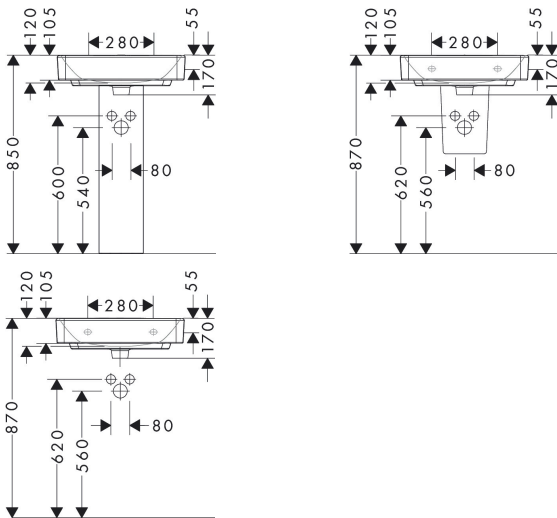

Merk hansgrohe
 Artikelnaam **Xanua Q** geslepen opzetwastafel 550/480 met kraangat met overloop
 Art.nr. 60238450
 Oppervlakte wit
 Netto prijs 216,42 EUR

Product foto

Kenmerken

- materiaal: keramiek
- buitenste afmetingen wastafel: 550 x 480 x 105 mm (b x d x h)
- binnelhoogte wastafel: 120 mm
- glansgraad: glanzend
- onderzijde wastafel geslepen
- Made to fit NoiseReduction: op maat gemaakte geluiddempende mat bijgesloten
- met één kraangat
- met overloop
- zonder afvoergarnituur
- montagewijze: opbouw en wandmontage
- met bevestigingsmateriaal
- overloopklasse: CL25

Maat tekeningen

Technologie

Merk hansgrohe
 Artikelnaam **Xanua Q** geslepen opzetwastafel 550/480 met kraangat met overloop
 Art.nr. 60238450
 Oppervlakte wit
 Netto prijs 216,42 EUR

Installatievoorbeelden

i Afmetingen kunnen variëren vanwege keramische toleranties die verband houden met het productieproces.

Merk	hansgrohe
Artikelnaam	Xanvia Q geslepen opzetwastafel 550/480 met kraangat met overloop
Art.nr.	60238450
Oppervlakte	wit
Netto prijs	216,42 EUR

Explosietekening voor bouwjaar: >04/24

Merk hansgrohe
 Artikelnaam **Xanua Q** geslepen opzetwastafel 550/480 met kraangat met overloop
 Art.nr. 60238450
 Oppervlakte wit
 Netto prijs 216,42 EUR

Onderdelen voor bouwjaar: >04/24