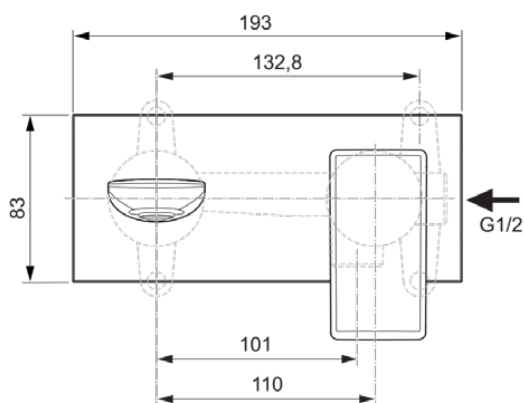

CONCA

A7371AA

CONCA | Wandmengkraan 193x113.5 mm, 180 mm sprong uitloop in chroom afwerking, Kit 1 required (A1313), 5 l/min (3 bar), zonder waste | Ecoflow, EPD, FirmaFlow, SmartShine

Afbeelding & technische tekening

Algemene informatie

Productcategorie:	Wastafelmengkranen
Producttype:	Wandmengkraan
Merk:	Ideal Standard
Collectie:	CONCA
Ontwerper:	Palomba Serafini Associati
Colour:	AA - Chroom
Afwerking van het oppervlak:	glanzend
Hoogte (mm):	113,5
Breedte (mm):	193
Bevestigingswijze:	Inbouwdeel benodigd
Aanbevolen inbouwdeel:	A1313
Nettogewicht (kg):	1.12
EAN-code:	3800861084747

Normen:	EN 248 DIN 4109-1 EN 200
Naam van het ACS-certificaat:	19 ACC LY 087
Naam van het BGCC-certificaat:	14-NURVSPSRB-4110
Aansluitdraad van de straalregelaar:	

Product specificaties

Aantal rozetten:	1
Aantal grepen:	1
BlueStart technologie:	Nee
Kleurcode:	AA
Kleuromschrijving:	chroom
Cool Body Technologie:	Nee
FirmaFlow mengpatroon:	Ja
Toepassing greep:	Volume & temperatuurregeling
Positie greep:	Voorkant
Met kettingoog:	Nee
Geïntegreerde elektronica:	Nee
Lagedrukmodel:	Nee