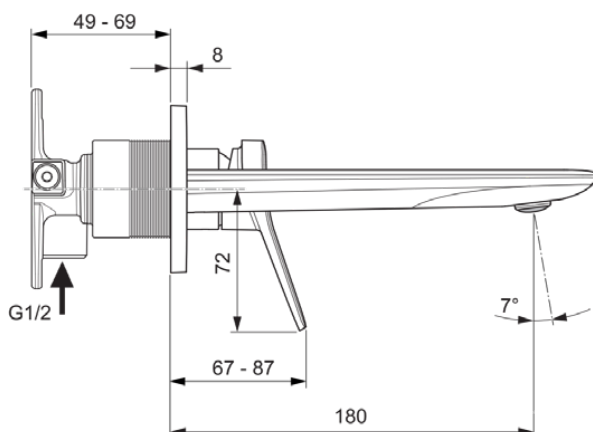

CONCA

A7371AA

CONCA | Wandmengkraan 193x113.5 mm, 180 mm sprong uitloop in chroom afwerking, Kit 1 required (A1313), 5 l/min (3 bar), zonder waste | Ecoflow, EPD, FirmaFlow, SmartShine

Afbeelding & technische tekening

Algemene informatie

Productcategorie:	Wastafelmengkranen
Producttype:	Wandmengkraan
Merk:	Ideal Standard
Collectie:	CONCA
Ontwerper:	Palomba Serafini Associati
Colour:	AA - Chroom
Afwerking van het oppervlak:	glanzend
Hoogte (mm):	113,5
Breedte (mm):	193
Bevestigingswijze:	Inbouwdeel benodigd
Aanbevolen inbouwdeel:	A1313
Nettogewicht (kg):	1.12
EAN-code:	3800861084747

Normen:	EN 248 DIN 4109-1 EN 200
Naam van het ACS-certificaat:	19 ACC LY 087
Naam van het BGCC-certificaat:	14-NURVSPSRB-4110
Aansluitdraad van de straalregelaar:	

Product specificaties

Aantal rozetten:	1
Aantal grepen:	1
BlueStart technologie:	Nee
Kleurcode:	AA
Kleuromschrijving:	chroom
Cool Body Technologie:	Nee
FirmaFlow mengpatroon:	Ja
Toepassing greep:	Volume & temperatuurregeling
Positie greep:	Voorkant
Met kettingoog:	Nee
Geïntegreerde elektronica:	Nee
Lagedrukmodel:	Nee