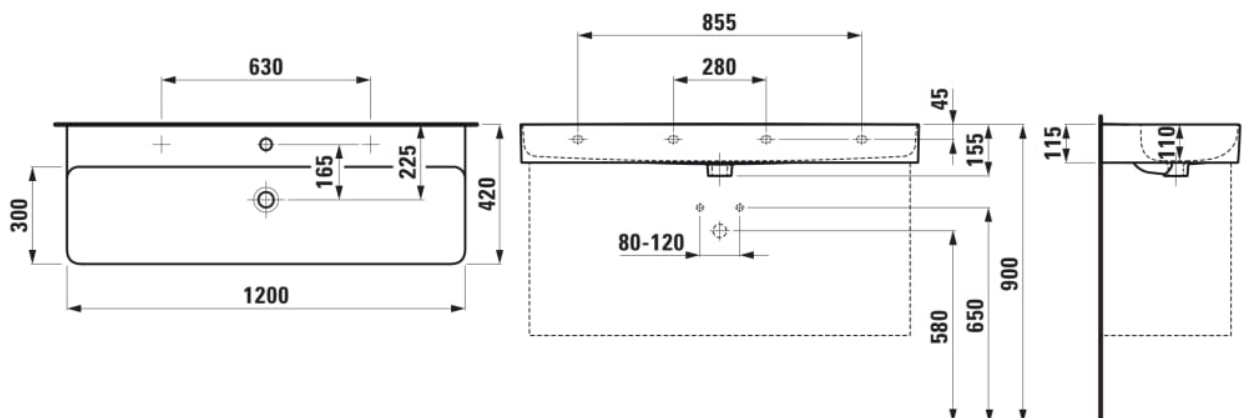

Commodity Code/Import Code Number for Foreign Trad : 69101000

Forme : Rectangulaire

Forme interne : Rectangulaire

Largeur de la cuve (mm) : 294

Longueur de la cuve (mm) : 1188

Matériau : Saphirkeramik

Nombre de points de fixation : 2

Poids net / kg : 24,1

Position de la cuve : Centrale

Trou pour la robinetterie : Sans trou

Type d'installation : Autoportant, À poser sur meuble

Type de vidage : Standard

DESSINS TECHNIQUES

COMPATIBLE AVEC

Porte-serviettes latéral
droite

H382120...0001

Porte-serviettes latéral
gauche

H382121...0001

Meuble sous-vasque pour
VAL, 1200mm, 2 tiroirs

H411422108...1

Onderkast, 2 lades,
passend bij wastafel VAL
810289 1200mm

H411642109...1

VAL