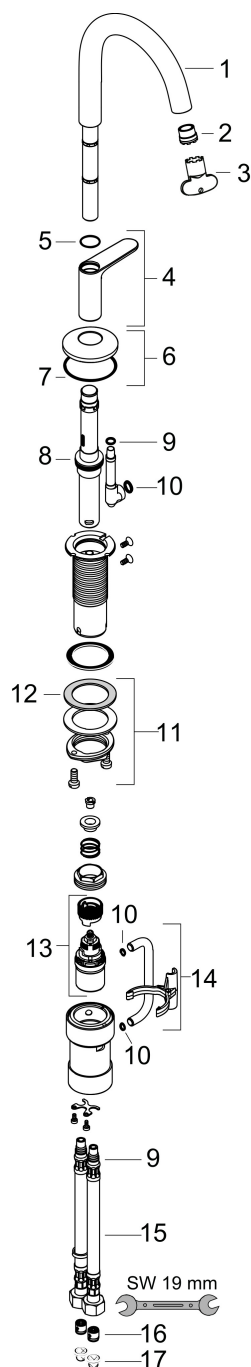

Merk	AXOR
Artikelnaam	AXOR One wastafelmengkraan 170 Select met PushOpen afvoer
Art.nr.	48020990
Oppervlakte	Polished Gold Optic
Netto prijs	808,52 EUR

Explosietekening voor bouwjaar: >04/21