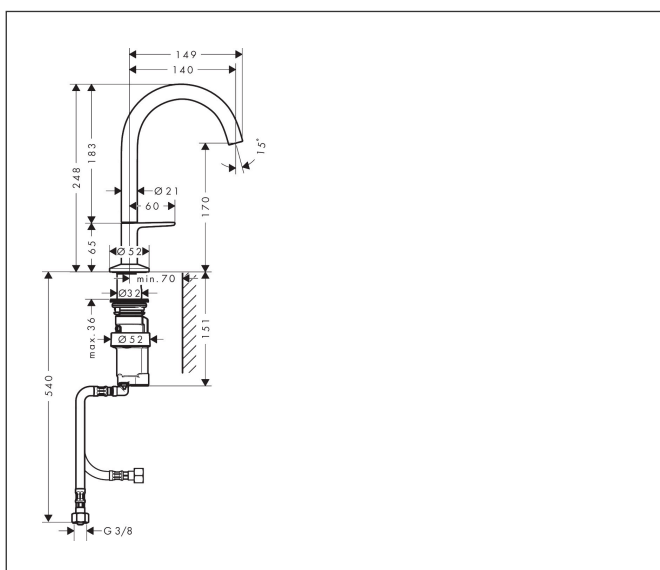

Merk	AXOR
Artikelnaam	<b>AXOR One</b> wastafelmengkraan 170 Select met PushOpen afvoer
Art.nr.	48020990
Oppervlakte	Polished Gold Optic
Netto prijs	808,52 EUR

## Maat tekeningen

## Kenmerken

- ComfortZone: 170
- voorsprong uitloop 140 mm
- uitloophoogte: 170 mm
- greepvariant: Select
- straalsoort: normale straal
- maximale doorstroomhoeveelheid bij 3 bar: 5 l/min
- Select kardoos met temperatuurregeling
- Select-knop aan/uit bediening
- push-open afvoergarnituur G 1¼
- materiaal afvoergarnituur: metaal
- koud water met de greep in de middenpositie, bespaart energie en kosten
- EU taxonomie: max 6l/min - draagt substantieel bij aan duurzaamheid