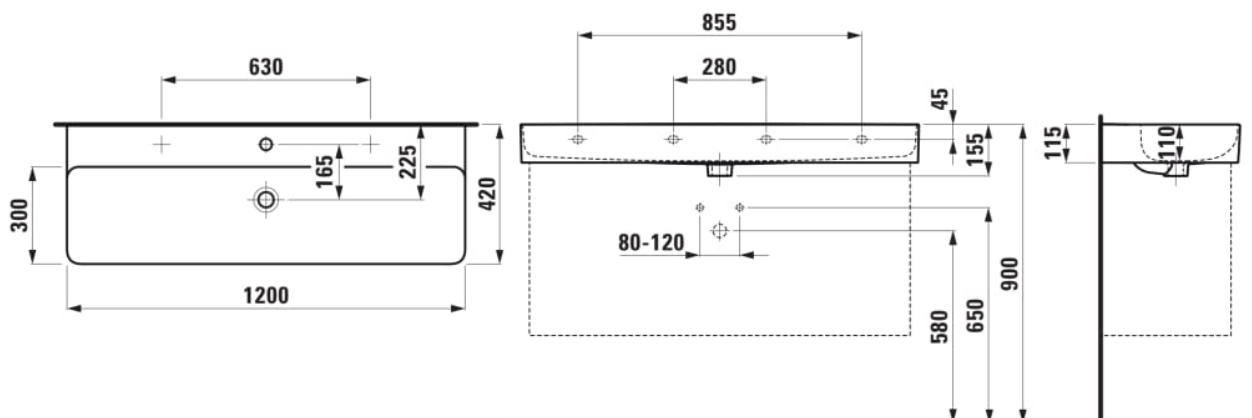

Commodity Code/Import Code Number for Foreign Trad : 69101000

Forme : Rectangulaire

Forme interne : Rectangulaire

Largeur de la cuve (mm) : 294

Longueur de la cuve (mm) : 1188

Matériau : Saphirkeramik

Nombre de points de fixation : 2

Poids net / kg : 24,4

Position de la cuve : Centrale

Trou pour la robinetterie : 2 trous

Type d'installation : Autoportant, À poser sur meuble

Type de vidage : Standard

DESSINS TECHNIQUES

COMPATIBLE AVEC

Porte-serviettes latéral
droite

H382120...0001

Porte-serviettes latéral
gauche

H382121...0001

Meuble sous-vasque pour
VAL, 1200mm, 2 tiroirs

H411422108...1

Onderkast, 2 lades,
passend bij wastafel VAL
810289 1200mm

H411642109...1

VAL