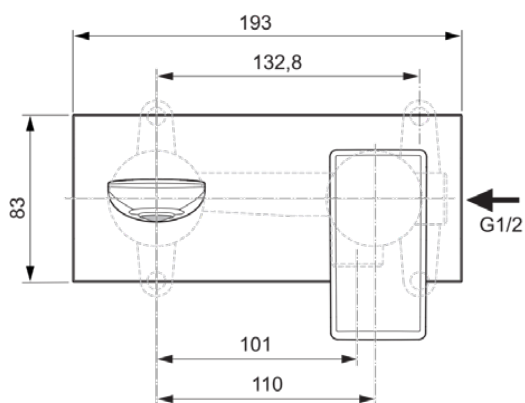

CONCA

A7371GN

CONCA | Wandmengkraan 193x113.5 mm, 180 mm sprong uitloop in Silver Storm afwerking, Kit 1 required (A1313), 5 l/min (3 bar), zonder waste | Ecoflow, EPD, FirmaFlow, PVD technologie

Afbeelding & technische tekening

Algemene informatie

Productcategorie:	Wastafelmengkranen
Producttype:	Wandmengkraan
Merk:	Ideal Standard
Collectie:	CONCA
Ontwerper:	Palomba Serafini Associati
Colour:	GN - Silver Storm
Afwerking van het oppervlak:	satijn
Hoogte (mm):	113,5
Breedte (mm):	193
Bevestigingswijze:	Inbouwdeel benodigd
Aanbevolen inbouwdeel:	A1313
Nettogewicht (kg):	1.12
EAN-code:	3800861085065