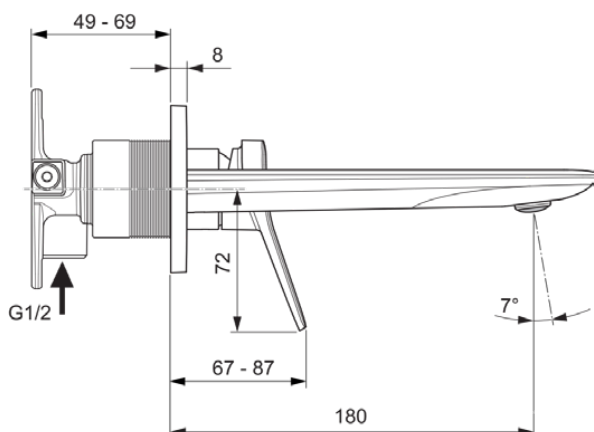

CONCA

A7371GN

CONCA | Wandmengkraan 193x113.5 mm, 180 mm sprong uitloop in Silver Storm afwerking, Kit 1 required (A1313), 5 l/min (3 bar), zonder waste | Ecoflow, EPD, FirmaFlow, PVD technologie

Afbeelding & technische tekening

Algemene informatie

Productcategorie:	Wastafelmengkranen
Producttype:	Wandmengkraan
Merk:	Ideal Standard
Collectie:	CONCA
Ontwerper:	Palomba Serafini Associati
Colour:	GN - Silver Storm
Afwerking van het oppervlak:	satijn
Hoogte (mm):	113,5
Breedte (mm):	193
Bevestigingswijze:	Inbouwdeel benodigd
Aanbevolen inbouwdeel:	A1313
Nettogewicht (kg):	1.12
EAN-code:	3800861085065