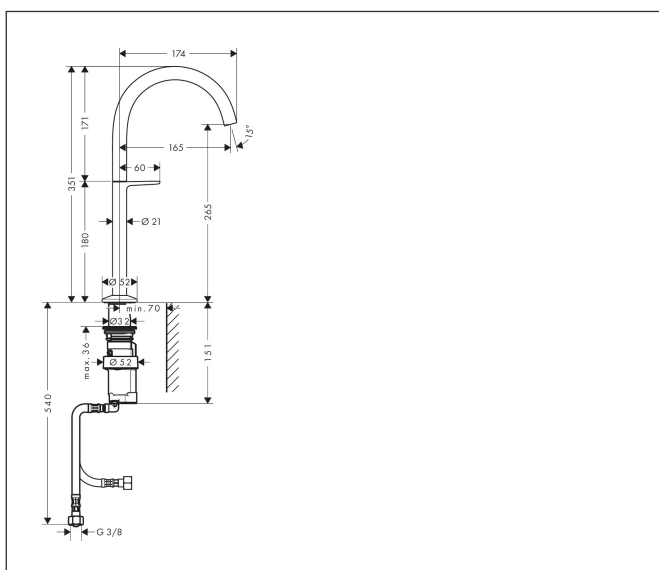

Merk	AXOR
Artikelnaam	AXOR One wastafelmengkraan 260 Select voor waskommen met PushOpen afvoer
Art.nr.	48030140
Oppervlakte	Brushed Bronze
Netto prijs	1.051,07 EUR

Product foto

Kenmerken

- ComfortZone: 260
- voorsprong uitloop 165 mm
- uitloophoogte: 265 mm
- greepvariant: Select
- straalsoort: normale straal
- maximale doorstroomhoeveelheid bij 3 bar: 5 l/min
- Select kardoos met temperatuurregeling
- Select-knop aan/uit bediening
- push-open afvoergarnituur G 1 1/4
- materiaal afvoergarnituur: metaal
- koud water met de greep in de middenpositie, bespaart energie en kosten
- EU taxonomie: max 6l/min - draagt substantieel bij aan duurzaamheid

Maat tekeningen

Technologie

Merk AXOR
Artikelnaam **AXOR One** wastafelmengkraan 260 Select voor waskommen met PushOpen afvoer
Art.nr. 48030140
Oppervlakte Brushed Bronze
Netto prijs 1.051,07 EUR

Stroomschema

Merk	AXOR
Artikelnaam	AXOR One wastafelmengkraan 260 Select voor waskommen met PushOpen afvoer
Art.nr.	48030140
Oppervlakte	Brushed Bronze
Netto prijs	1.051,07 EUR

Explosietekening voor bouwjaar: >04/21

Merk	AXOR
Artikelnaam	AXOR One wastafelmengkraan 260 Select voor waskommen met PushOpen afvoer
Art.nr.	48030140
Oppervlakte	Brushed Bronze
Netto prijs	1.051,07 EUR

Onderdelen voor bouwjaar: >04/21

Pos	Beschrijving	Art.nr.	Prijs
1	uitloop compl.	94237140	170,60
2	perlator compl.	93118000	20,40
3	montagesleutel	98987000	7,70
4	greep	94239140	24,90
5	O-ring 17x1	94259000	3,00
6	rozet voor uitloop	93998140	49,10
7	O-Ring 46x2	98195000	3,00
8	O-ring 24x2,5	98145000	3,00
9	O-ring 7x1,5	98422000	3,00
10	O-ring 8x2	98112000	3,00
11	schachtbevestigingsset compl. (Ø 32)	13961000	20,40
12	stelring	97548000	3,00
13	kardoes compl.	92529000	91,50
14	aansluitbocht	94262000	52,00
15	aansluitslang 450 mm M8x0,75 G3/8	93405000	32,70
16	terugslagklep DW 10	96456000	7,70
17	zeefdichting	95291000	10,40
a	Afvoerplug Push-Open	50100140	89,52
b	schachtverlenging	13898000	64,30