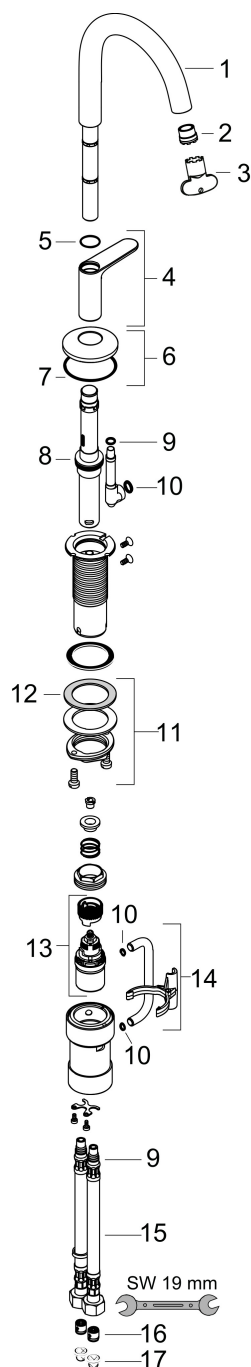

Merk	AXOR
Artikelnaam	AXOR One wastafelmengkraan 260 Select voor waskommen met PushOpen afvoer
Art.nr.	48030140
Oppervlakte	Brushed Bronze
Netto prijs	1.051,07 EUR

Product foto

Kenmerken

- ComfortZone: 260
- voorsprong uitloop 165 mm
- uitloophoogte: 265 mm
- greepvariant: Select
- straalsoort: normale straal
- maximale doorstroomhoeveelheid bij 3 bar: 5 l/min
- Select kardoos met temperatuurregeling
- Select-knop aan/uit bediening
- push-open afvoergarnituur G 1 1/4
- materiaal afvoergarnituur: metaal
- koud water met de greep in de middenpositie, bespaart energie en kosten
- EU taxonomie: max 6l/min - draagt substantieel bij aan duurzaamheid

Maat tekeningen

Technologie

Merk AXOR
Artikelnaam **AXOR One** wastafelmengkraan 260 Select voor waskommen met PushOpen afvoer
Art.nr. 48030140
Oppervlakte Brushed Bronze
Netto prijs 1.051,07 EUR

Stroomschema

Merk	AXOR
Artikelnaam	AXOR One wastafelmengkraan 260 Select voor waskommen met PushOpen afvoer
Art.nr.	48030140
Oppervlakte	Brushed Bronze
Netto prijs	1.051,07 EUR

Explosietekening voor bouwjaar: >04/21

Merk	AXOR
Artikelnaam	AXOR One wastafelmengkraan 260 Select voor waskommen met PushOpen afvoer
Art.nr.	48030140
Oppervlakte	Brushed Bronze
Netto prijs	1.051,07 EUR

Onderdelen voor bouwjaar: >04/21

Pos	Beschrijving	Art.nr.	Prijs
1	uitloop compl.	94237140	170,60
2	perlator compl.	93118000	20,40
3	montagesleutel	98987000	7,70
4	greep	94239140	24,90
5	O-ring 17x1	94259000	3,00
6	rozet voor uitloop	93998140	49,10
7	O-Ring 46x2	98195000	3,00
8	O-ring 24x2,5	98145000	3,00
9	O-ring 7x1,5	98422000	3,00
10	O-ring 8x2	98112000	3,00
11	schachtbevestigingsset compl. (Ø 32)	13961000	20,40
12	stelring	97548000	3,00
13	kardoes compl.	92529000	91,50
14	aansluitbocht	94262000	52,00
15	aansluitslang 450 mm M8x0,75 G3/8	93405000	32,70
16	terugslagklep DW 10	96456000	7,70
17	zeefdichting	95291000	10,40
a	Afvoerplug Push-Open	50100140	89,52
b	schachtverlenging	13898000	64,30