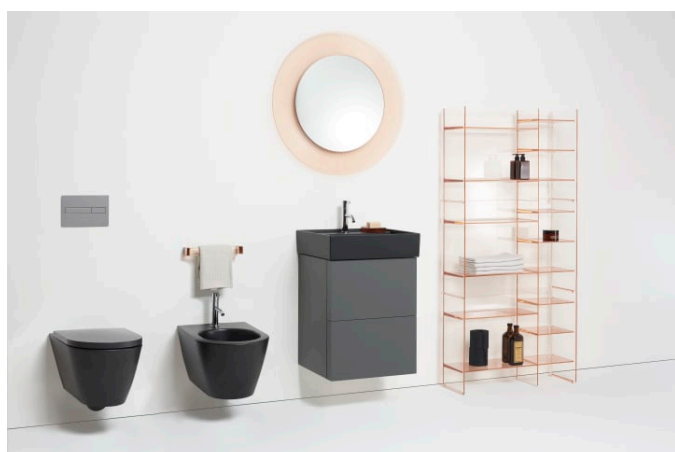

Ecoulement toujours  
ouvert avec cache pour  
soupape, SaphirKeramik

**H898188...0001**