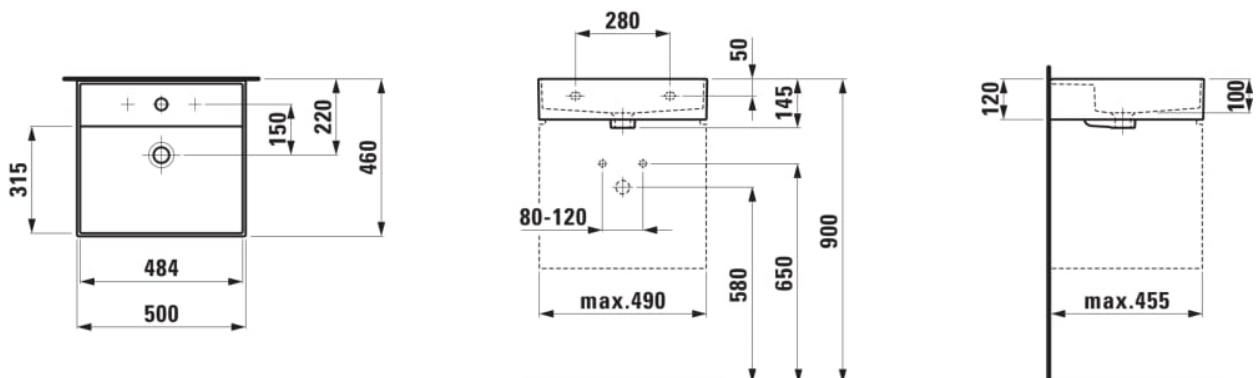

## Lavabo mural ou à poser sur meuble

COULEUR ET FINITION

000 Blanc

OPTIONS

104 - avec 1 trou pour la robinetterie

Capacité de la cuve (L) : 7

Commodity Code/Import Code Number for Foreign Trad : 69101000

Forme : Rectangulaire

Forme interne : Rectangulaire

Largeur de la cuve (mm) : 315

Longueur de la cuve (mm) : 484

Matériau : Saphirkeramik

Nombre de points de fixation : 2

Poids net / kg : 12,3

Position de la cuve : Centrale

Profondeur de la cuve (mm) : 100

Trou pour la robinetterie : 1 trou au centre

Type d'installation : Autoportant, À poser sur meuble

Type de vidage : Standard

### DESSINS TECHNIQUES

COMPATIBLE AVEC

Porte-serviettes latéral  
droite

**H382122...0001**

Porte-serviettes latéral  
gauche

**H382123...0001**

Porte-serviettes 500 mm

**H381121...0001**