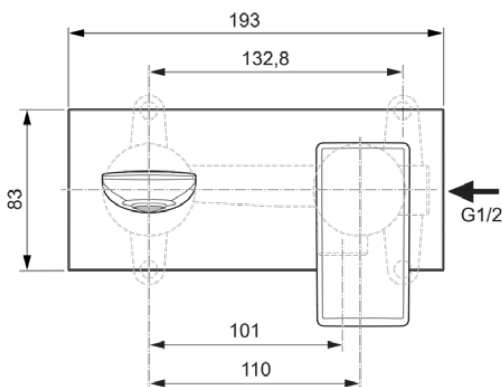

CONCA

A7372A2

CONCA | Wandmengkraan 193x114.5 mm, 220 mm sprong uitloop in brushed gold afwerking, Kit 1 required (A1313), 5 l/min (3 bar), zonder waste | WRAS, Ecoflow, EPD, FirmaFlow, PVD technologie

Afbeelding & technische tekening

Algemene informatie

Productcategorie:	Wastafelmengkranen
Producttype:	Wandmengkraan
Merk:	Ideal Standard
Collectie:	CONCA
Ontwerper:	Palomba Serafini Associati
Colour:	A2 - Brushed Gold
Afwerking van het oppervlak:	satijn
Hoogte (mm):	114.5
Breedte (mm):	193
Bevestigingswijze:	Inbouwdeel benodigd
Aanbevolen inbouwdeel:	A1313
Nettogewicht (kg):	1.38
EAN-code:	3800861085393

CONCA

A7372A2

CONCA | Wandmengkraan 193x114.5 mm, 220 mm sprong uitloop in brushed gold afwerking, Kit 1 required (A1313), 5 l/min (3 bar), zonder waste | WRAS, Ecoflow, EPD, FirmaFlow, PVD technologie

Product specificaties