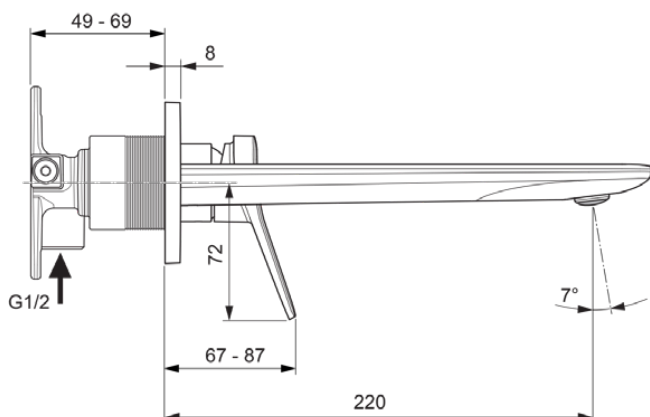

CONCA

A7372A2

CONCA | Wandmengkraan 193x114.5 mm, 220 mm sprong uitloop in brushed gold afwerking, Kit 1 required (A1313), 5 l/min (3 bar), zonder waste | WRAS, Ecoflow, EPD, FirmaFlow, PVD technologie

Afbeelding & technische tekening

Algemene informatie

Productcategorie:	Wastafelmengkranen
Producttype:	Wandmengkraan
Merk:	Ideal Standard
Collectie:	CONCA
Ontwerper:	Palomba Serafini Associati
Colour:	A2 - Brushed Gold
Afwerking van het oppervlak:	satijn
Hoogte (mm):	114.5
Breedte (mm):	193
Bevestigingswijze:	Inbouwdeel benodigd
Aanbevolen inbouwdeel:	A1313
Nettogewicht (kg):	1.38
EAN-code:	3800861085393