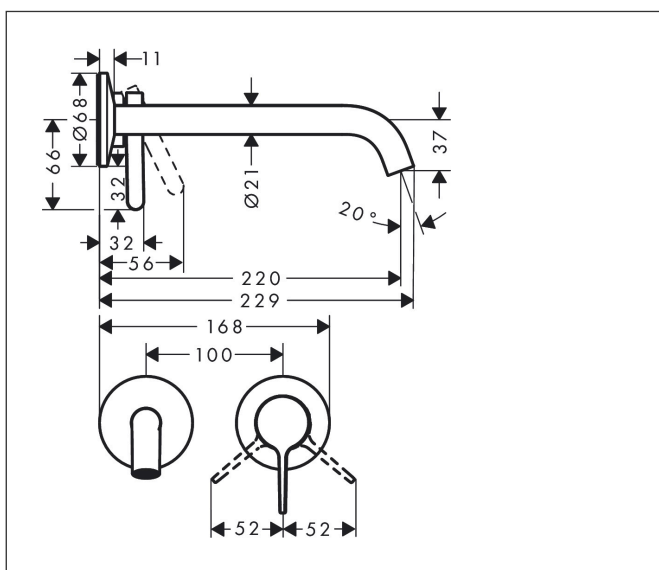

Merk	AXOR
Artikelnaam	<b>AXOR One</b> wastafelkraan wand inbouw met rechte greep en voorsprong 220 mm
Art.nr.	48120140
Oppervlakte	Brushed Bronze
Netto prijs	700,73 EUR

## Kenmerken

- voorsprong uitloop 220 mm
- greepvariant: rechte greep
- vaste uitloop
- straalsoort: normale straal
- maximale doorstroomhoeveelheid bij 3 bar: 5 l/min
- keramisch kardoos
- zonder wastegarnituur, met afvoerplug (art.nr. 50001)
- de greep kan rechts of links worden geplaatst, afhankelijk van de montage van het inbouwdeel
- EU taxonomie: max 6l/min - draagt substantieel bij aan duurzaamheid

## Maat tekeningen