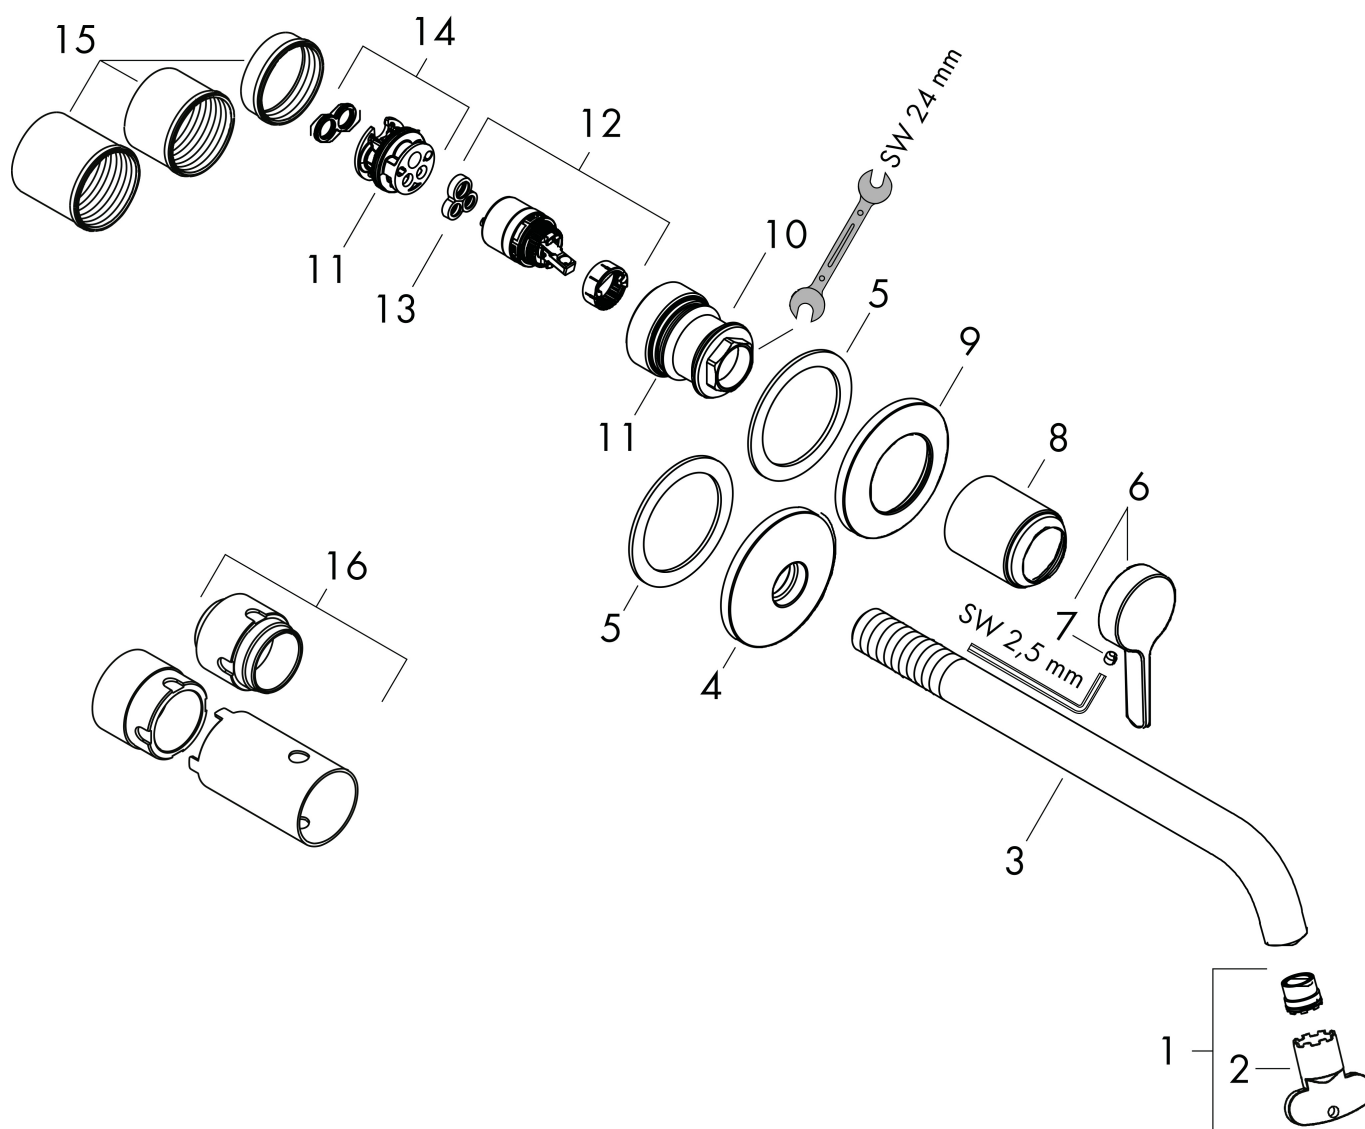

Merk	AXOR
Artikelnaam	AXOR One wastafelkraan wand inbouw met rechte greep en voorsprong 220 mm
Art.nr.	48120140
Oppervlakte	Brushed Bronze
Netto prijs	700,73 EUR

Explosietekening voor bouwjaar: >06/22