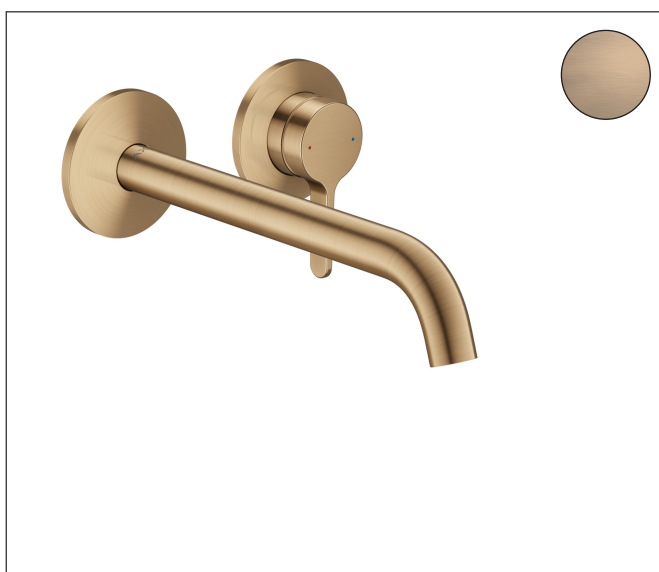

Merk	AXOR
Artikelnaam	<b>AXOR One</b> wastafelkraan wand inbouw met rechte greep en voorsprong 220 mm
Art.nr.	48120140
Oppervlakte	Brushed Bronze
Netto prijs	700,73 EUR

## Kenmerken

- voorsprong uitloop 220 mm
- greepvariant: rechte greep
- vaste uitloop
- straalsoort: normale straal
- maximale doorstroomhoeveelheid bij 3 bar: 5 l/min
- keramisch kardoos
- zonder wastegarnituur, met afvoerplug (art.nr. 50001)
- de greep kan rechts of links worden geplaatst, afhankelijk van de montage van het inbouwdeel
- EU taxonomie: max 6l/min - draagt substantieel bij aan duurzaamheid

## Technologie

Merk	AXOR
Artikelnaam	<b>AXOR One</b> wastafelkraan wand inbouw met rechte greep en voorsprong 220 mm
Art.nr.	48120140
Oppervlakte	Brushed Bronze
Netto prijs	700,73 EUR

## Stroomschema

Merk	AXOR
Artikelnaam	<b>AXOR One</b> wastafelkraan wand inbouw met rechte greep en voorsprong 220 mm
Art.nr.	48120140
Oppervlakte	Brushed Bronze
Netto prijs	700,73 EUR