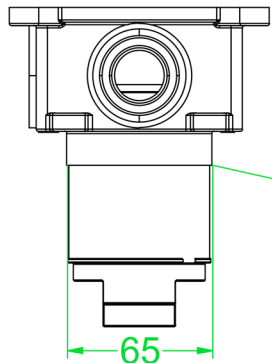

Inbouw diepte

Let op!!  
 Rozet diameter 75mm  
 Max. gat boren 68mm