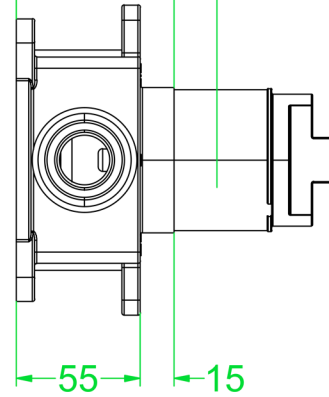

Inbouw diepte

Let op!!  
 Rozet diameter 75mm  
 Max. gat boren 68mm