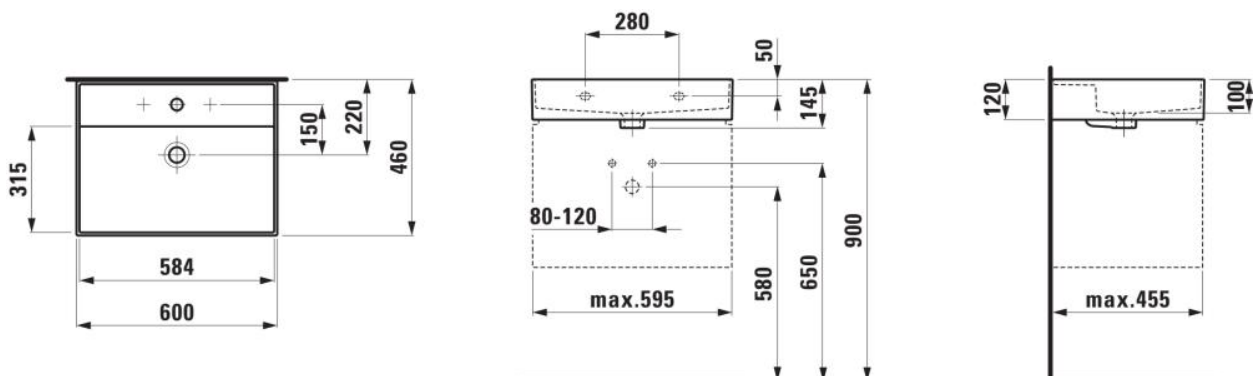

DESSINS TECHNIQUES