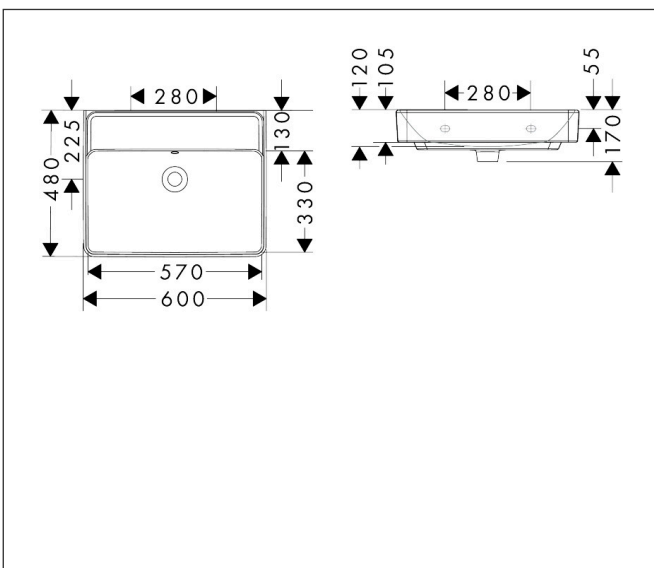

Merk	hansgrohe
Artikelnaam	Xanua Q geslepen opzetwastafel 600/480 zonder kraangat met overloop
Art.nr.	60244450
Oppervlakte	wit
Netto prijs	224,85 EUR

Product foto

Kenmerken

- materiaal: keramiek
- buitenste afmetingen wastafel: 600 x 480 x 105 mm (b x d x h)
- binnelhoogte wastafel: 120 mm
- glansgraad: glanzend
- onderzijde wastafel geslepen
- Made to fit NoiseReduction: op maat gemaakte geluiddempende mat bijgesloten
- zonder kraangat
- met overloop
- zonder afvoergarnituur
- montagewijze: opbouw en wandmontage
- overloopklasse: CL25

Maat tekeningen

Technologie

Merk hansgrohe
 Artikelnaam **Xanua Q** geslepen opzetwastafel 600/480 zonder kraangat met overloop
 Art.nr. 60244450
 Oppervlakte wit
 Netto prijs 224,85 EUR

Installatievoorbeelden

i Afmetingen kunnen variëren vanwege keramische toleranties die verband houden met het productieproces.

Merk	hansgrohe
Artikelnaam	Xanvia Q geslepen opzetwastafel 600/480 zonder kraangat met overloop
Art.nr.	60244450
Oppervlakte	wit
Netto prijs	224,85 EUR

Explosietekening voor bouwjaar: >04/24

Merk hansgrohe
Artikelnaam **Xanua Q** geslepen opzetwastafel 600/480 zonder kraangat met overloop
Art.nr. 60244450
Oppervlakte wit
Netto prijs 224,85 EUR

Onderdelen voor bouwjaar: >04/24