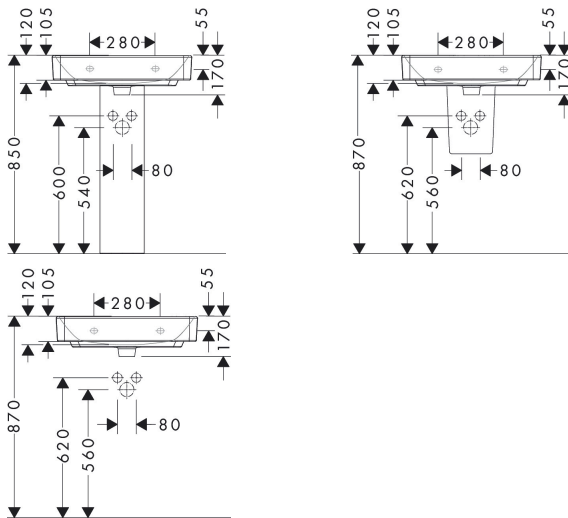

Merk	hansgrohe
Artikelnaam	Xanua Q geslepen opzetwastafel 600/480 zonder kraangat met overloop
Art.nr.	60244450
Oppervlakte	wit
Netto prijs	224,85 EUR

Product foto

Kenmerken

- materiaal: keramiek
- buitenste afmetingen wastafel: 600 x 480 x 105 mm (b x d x h)
- binnelhoogte wastafel: 120 mm
- glansgraad: glanzend
- onderzijde wastafel geslepen
- Made to fit NoiseReduction: op maat gemaakte geluiddempende mat bijgesloten
- zonder kraangat
- met overloop
- zonder afvoergarnituur
- montagewijze: opbouw en wandmontage
- overloopklasse: CL25

Maat tekeningen

Technologie

Merk hansgrohe
 Artikelnaam **Xanua Q** geslepen opzetwastafel 600/480 zonder kraangat met overloop
 Art.nr. 60244450
 Oppervlakte wit
 Netto prijs 224,85 EUR

Installatievoorbeelden

i Afmetingen kunnen variëren vanwege keramische toleranties die verband houden met het productieproces.

Merk	hansgrohe
Artikelnaam	Xanvia Q geslepen opzetwastafel 600/480 zonder kraangat met overloop
Art.nr.	60244450
Oppervlakte	wit
Netto prijs	224,85 EUR

Explosietekening voor bouwjaar: >04/24

Merk hansgrohe
Artikelnaam **Xanua Q** geslepen opzetwastafel 600/480 zonder kraangat met overloop
Art.nr. 60244450
Oppervlakte wit
Netto prijs 224,85 EUR

Onderdelen voor bouwjaar: >04/24