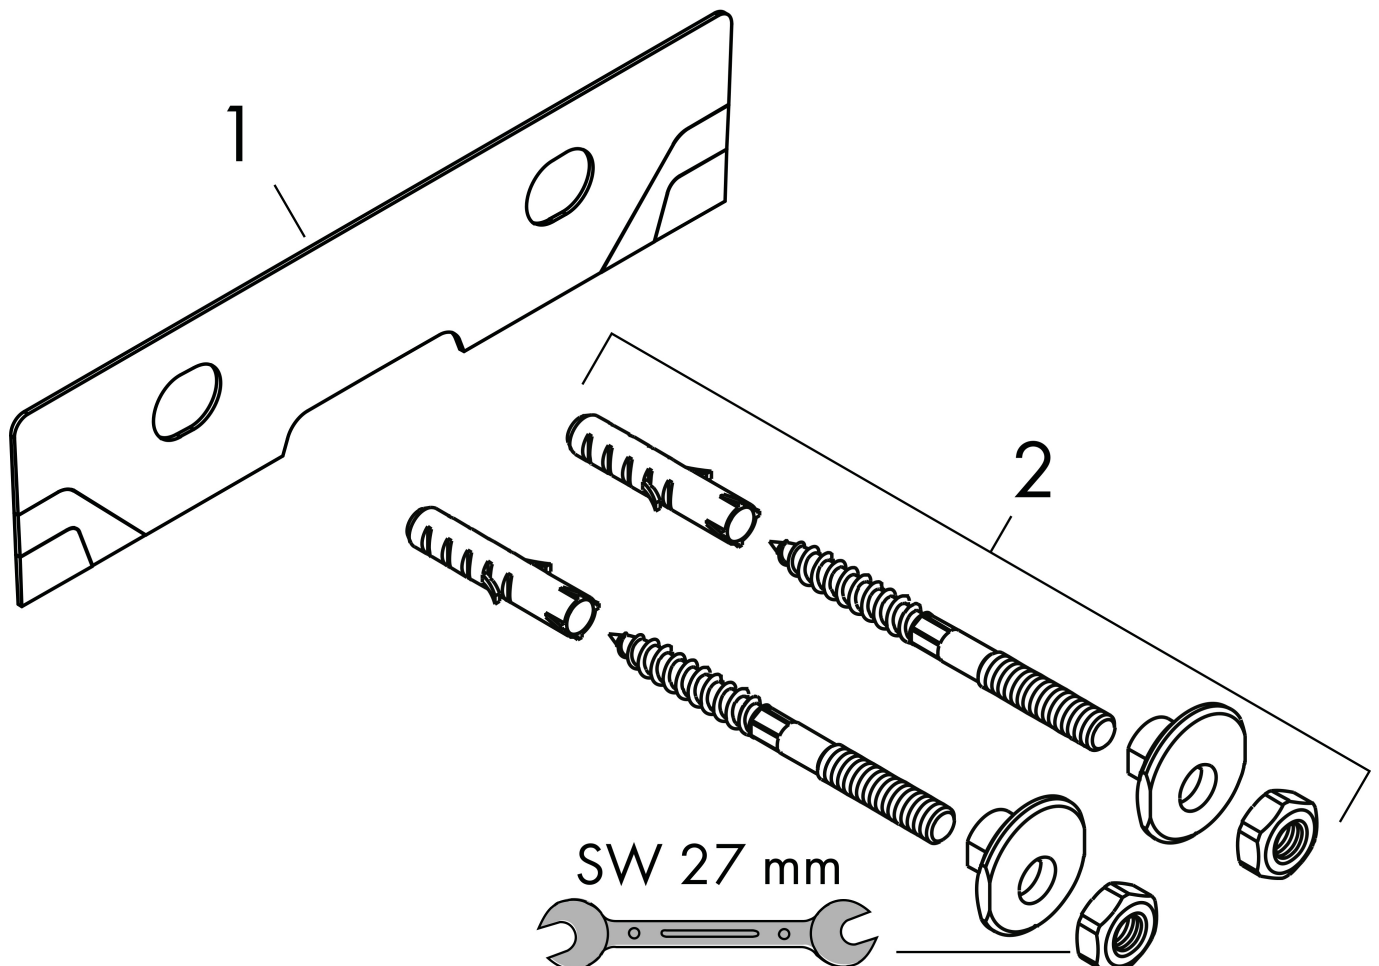

Merk	hansgrohe
Artikelnaam	Xanua Q geslepen opzetwastafel 600/480 zonder kraangat met overloop
Art.nr.	60244450
Oppervlakte	wit
Netto prijs	224,85 EUR

Product foto

Kenmerken

- materiaal: keramiek
- buitenste afmetingen wastafel: 600 x 480 x 105 mm (b x d x h)
- binnelhoogte wastafel: 120 mm
- glansgraad: glanzend
- onderzijde wastafel geslepen
- Made to fit NoiseReduction: op maat gemaakte geluiddempende mat bijgesloten
- zonder kraangat
- met overloop
- zonder afvoergarnituur
- montagewijze: opbouw en wandmontage
- overloopklasse: CL25

Maat tekeningen

Technologie

Merk hansgrohe
 Artikelnaam **Xanua Q** geslepen opzetwastafel 600/480 zonder kraangat met overloop
 Art.nr. 60244450
 Oppervlakte wit
 Netto prijs 224,85 EUR

Installatievoorbeelden

i Afmetingen kunnen variëren vanwege keramische toleranties die verband houden met het productieproces.

Merk	hansgrohe
Artikelnaam	Xanvia Q geslepen opzetwastafel 600/480 zonder kraangat met overloop
Art.nr.	60244450
Oppervlakte	wit
Netto prijs	224,85 EUR

Explosietekening voor bouwjaar: >04/24

Merk hansgrohe
Artikelnaam **Xanua Q** geslepen opzetwastafel 600/480 zonder kraangat met overloop
Art.nr. 60244450
Oppervlakte wit
Netto prijs 224,85 EUR

Onderdelen voor bouwjaar: >04/24