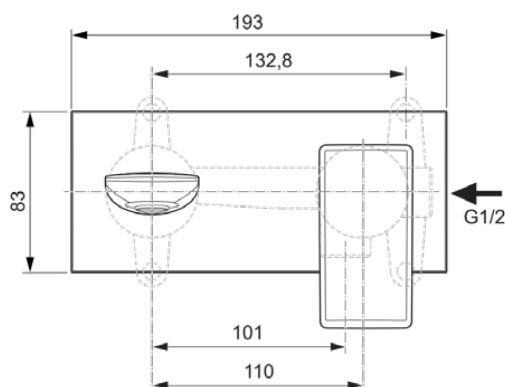

CONCA

A7372A5

CONCA | Wandmengkraan 193x114.5 mm, 220 mm sprong uitloop in magnetic grey afwerking, Kit 1 required (A1313), 5 l/min (3 bar), zonder waste | WRAS, Ecoflow, EPD, FirmaFlow, PVD technologie

Afbeelding & technische tekening

Algemene informatie

Productcategorie:	Wastafelmengkranen
Producttype:	Wandmengkraan
Merk:	Ideal Standard
Collectie:	CONCA
Ontwerper:	Palomba Serafini Associati
Colour:	A5 - Magnetic Grey
Afwerking van het oppervlak:	satijn
Hoogte (mm):	114.5
Breedte (mm):	193
Bevestigingswijze:	Inbouwdeel benodigd
Aanbevolen inbouwdeel:	A1313
Nettogewicht (kg):	1.27
EAN-code:	3800861085713