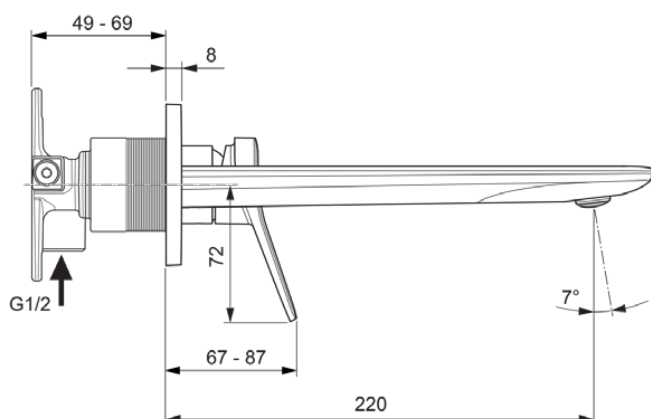

CONCA

A7372A5

CONCA | Wandmengkraan 193x114.5 mm, 220 mm sprong uitloop in magnetic grey afwerking, Kit 1 required (A1313), 5 l/min (3 bar), zonder waste | WRAS, Ecoflow, EPD, FirmaFlow, PVD technologie

Afbeelding & technische tekening

Algemene informatie

Productcategorie:	Wastafelmengkranen
Producttype:	Wandmengkraan
Merk:	Ideal Standard
Collectie:	CONCA
Ontwerper:	Palomba Serafini Associati
Colour:	A5 - Magnetic Grey
Afwerking van het oppervlak:	satijn
Hoogte (mm):	114.5
Breedte (mm):	193
Bevestigingswijze:	Inbouwdeel benodigd
Aanbevolen inbouwdeel:	A1313
Nettogewicht (kg):	1.27
EAN-code:	3800861085713